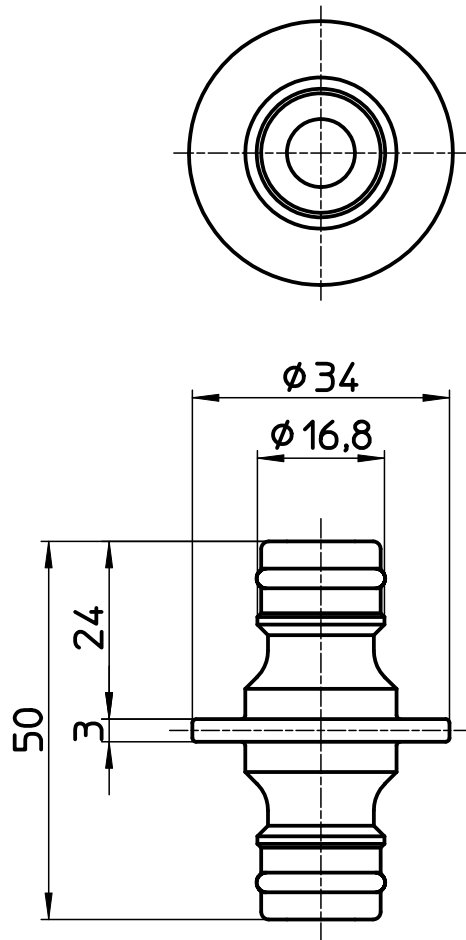

図番

備考

|    |        |       |        |        |        |        |  |
|----|--------|-------|--------|--------|--------|--------|--|
| 品名 | ニップル   | 尺度    | 承認     | 検図     | 製図     | 設計     | 第三角法  |
| 品番 | L70-31 | 1 : 1 | 03・11・ | 03・11・ | 03・11・ | 03・11・ | SANEI 株式会社   |