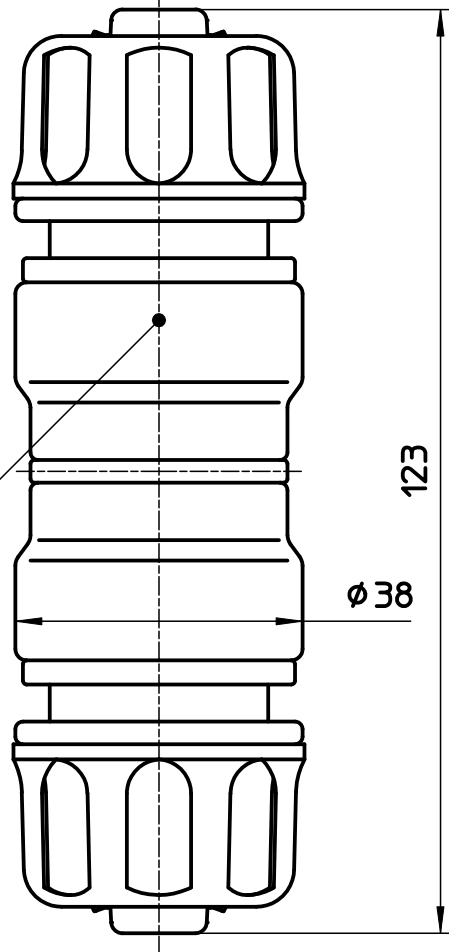

図番

MADE IN JAPAN (裏)

備考

品名	ニップルセット	尺度	承認	検図	製図	設計	第三角法 
品番	L70-31S	1 : 1	22・2・21	22・2・21	22・2・21	03・11・	SANEI 株式会社