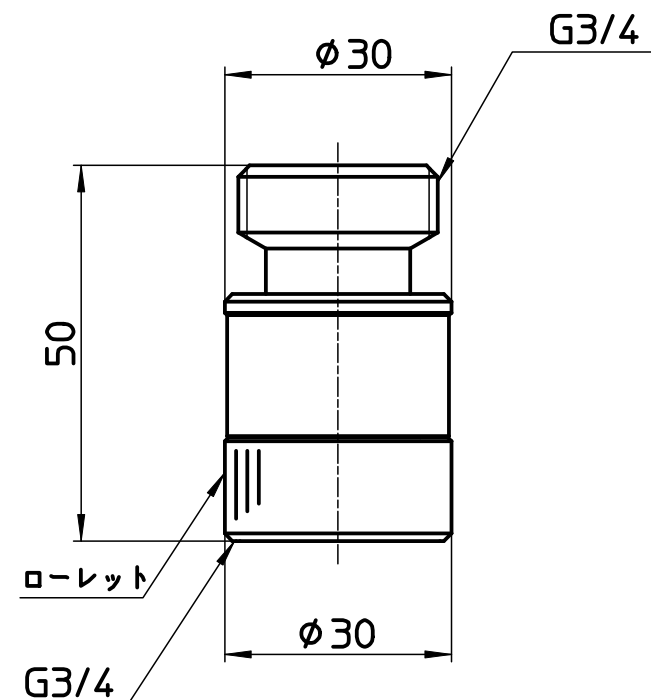

図番

備考

| | | | | | | | |
|----|-------------|-------|---------|---------|---------|---------|------------|
| 品名 | FB洗濯機用アダプター | 尺度 | 承認 | 検図 | 製図 | 設計 | 第三角法 |
| 品番 | M100-20 | 1 : 1 | 24・1・25 | 24・1・25 | 24・1・19 | 23・9・18 | SANEI 株式会社 |