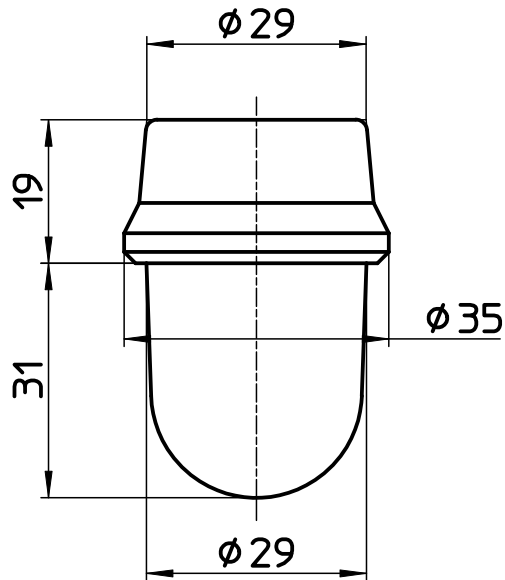

図番

品番	色
M202A-B	ブルー
M202A-W	ホワイト

備考

品名	トップフィルターフリー	尺度	承認	検図	製図	担当	第三角法
品番	M202A-色	1 : 1	12・9・12	12・9・12	12・9・12	12・9・12	SANEI 株式会社