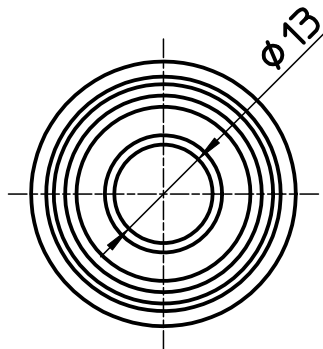

図番

品番	色
M202A-B	ブルー
M202A-W	ホワイト

備考

品名	トップフィルターフリー	尺度	承認	検図	製図	担当	第三角法
品番	M202A-色	1 : 1	12・9・12	12・9・12	12・9・12	12・9・12	SANEI 株式会社