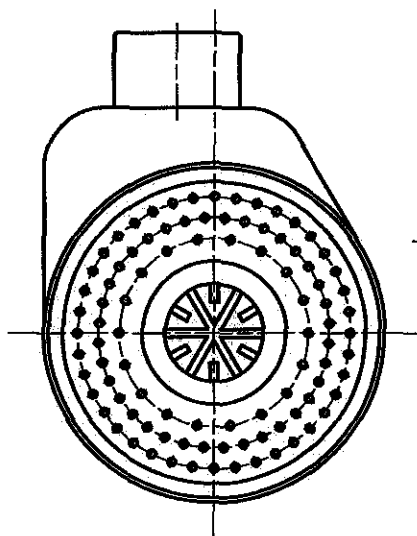

図番

穴数 94

備考
品名

キッチンシャワ

品番

M205

尺度

1/1

承認

松川

検図

製図

松川

設計

中島

04.2