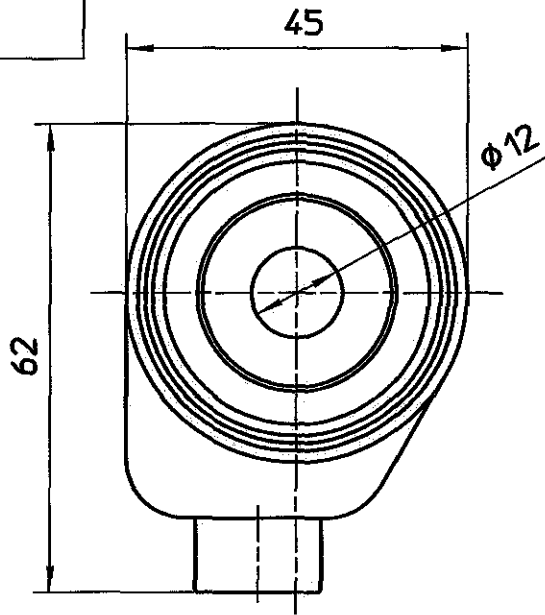

図番

穴数 94

備考
品名

キッチンシャワ

品番

M205

尺度

1/1