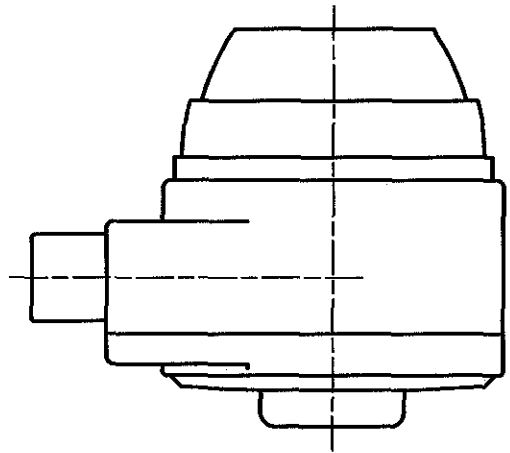

図番

穴数 94

備考
品名

キッチンシャワ

品番

M205

尺度

1/1