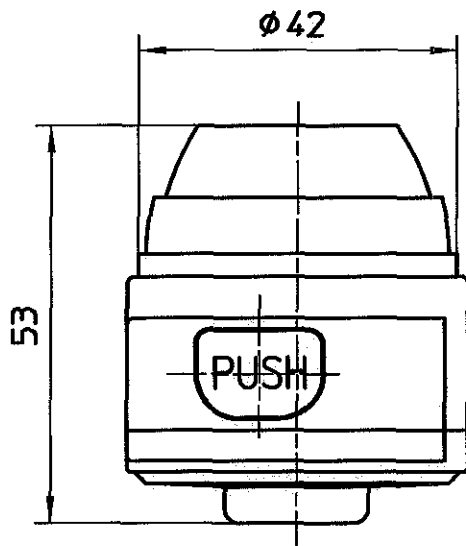

図番

穴数 94

備考
品名

キッチンシャワ

品番

M205

尺度

1/1