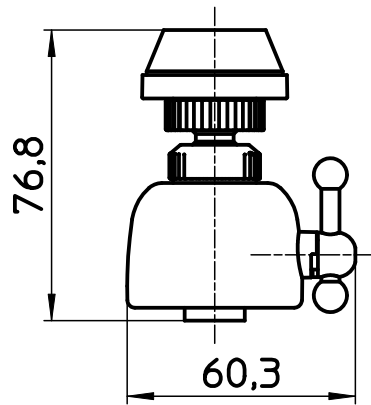

図番

備考

品名	キッチンシャワー	尺度	承認	検図	製図	担当	第三角法
品番	M207	1:2	14・2・17	14・2・14	14・2・14	14・2・14	SANEI 株式会社