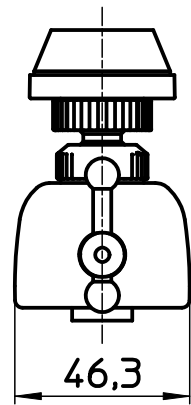

図番

備考

品名	キッチンシャワー	尺度	承認	検図	製図	担当	第三角法
品番	M207	1:2	14・2・17	14・2・14	14・2・14	14・2・14	SANEI 株式会社