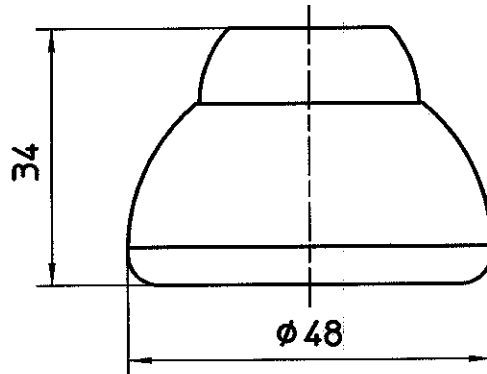

図番

品番	色
M211-B	ブルー
M211-R	レッド

備考

品名

キッチンはねないさん

品番

M211
-(色)

尺度

1/1

承認

手
杯
04.2

検
図

阪
根
04.2

製
図

松
川
04.2

設
計