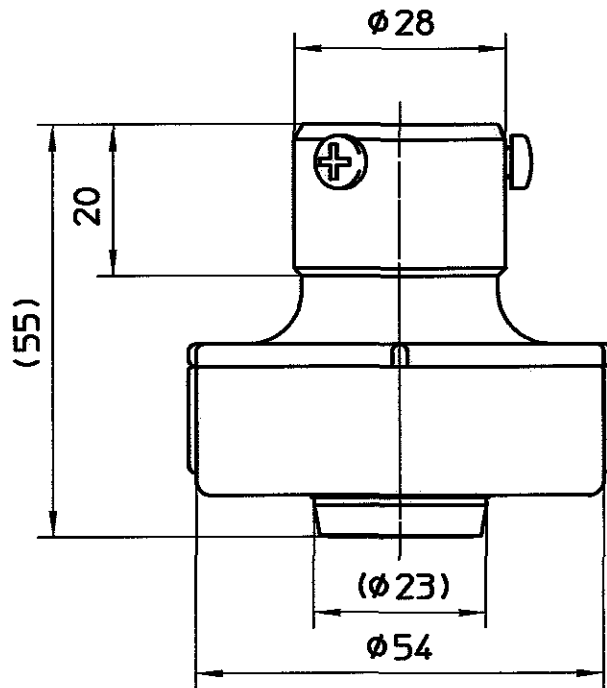

図番

備考

品名

お風呂場ぼかぼか

品番

M250-10A

尺度

1/1