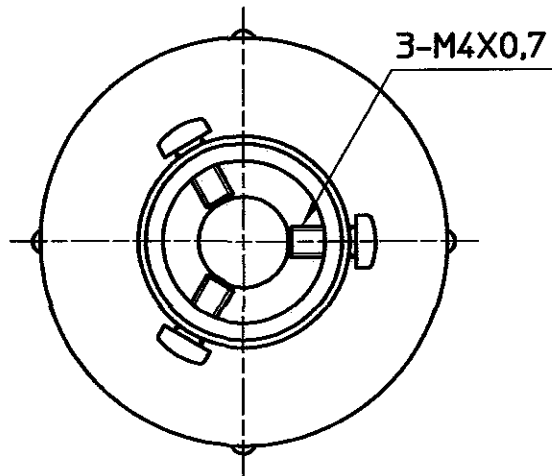

図番

備考

品名

お風呂場ぼかぼか

品番

M250-10A

尺度

1/1