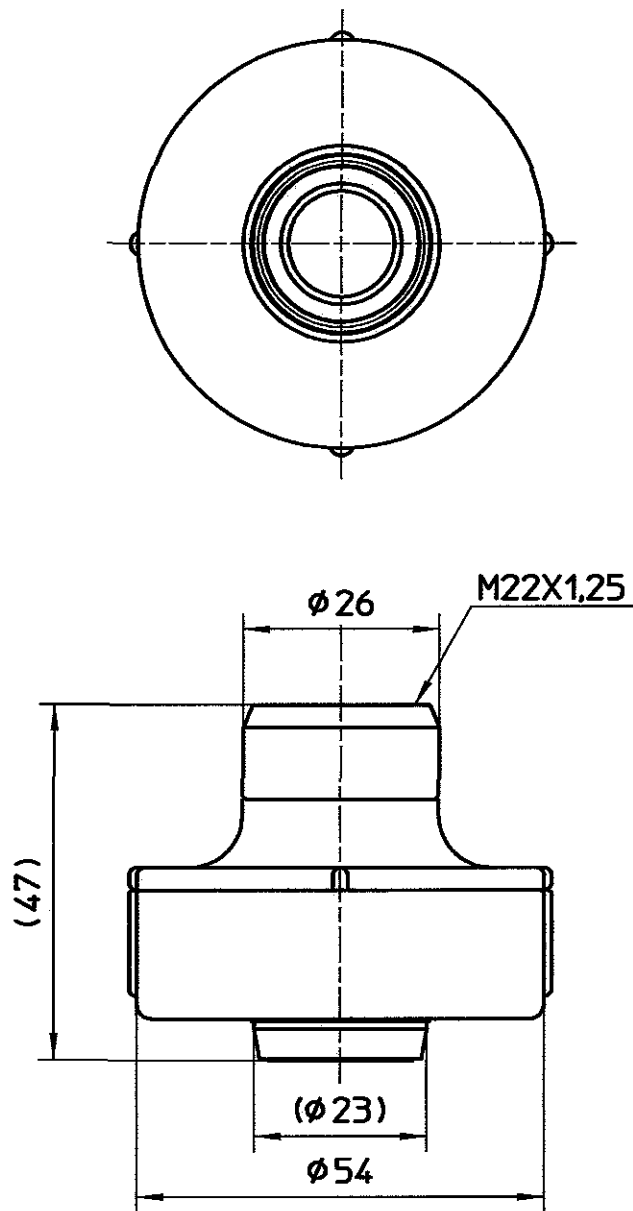

図番

備考

品名

切替シャフ

品番

M250-13

尺度

1