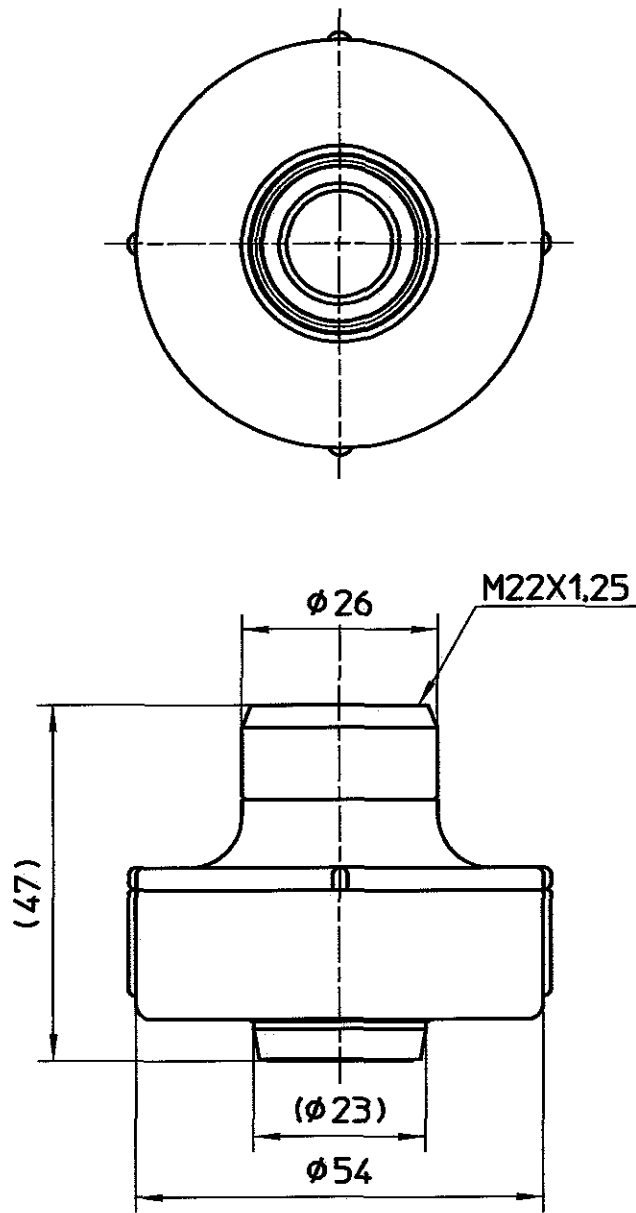

図番

備考

品名

お風呂場ぼかぼか

品番

M250A
-13

尺度

1/1