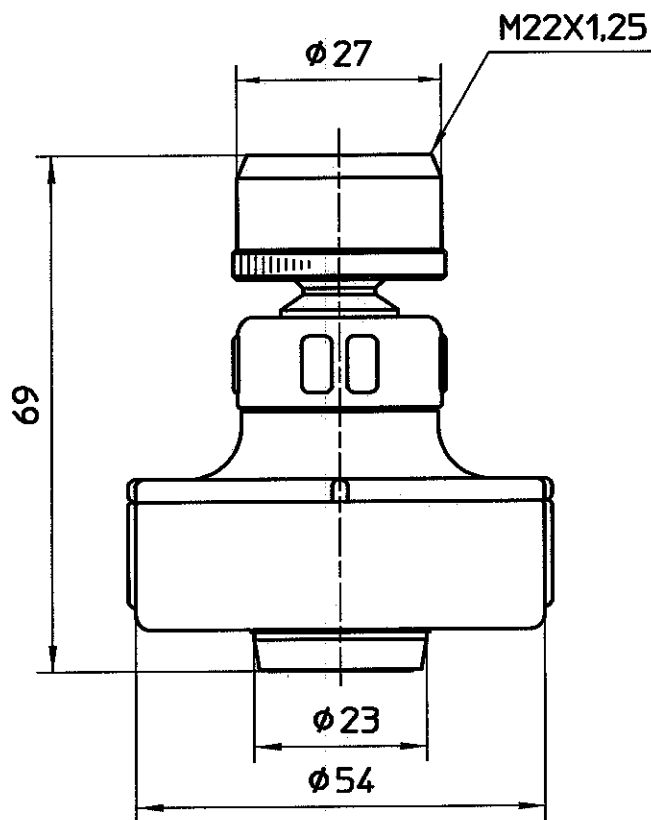

図番

備考

品名

流し切替シャワ

品番

M251-13

尺度

1/1