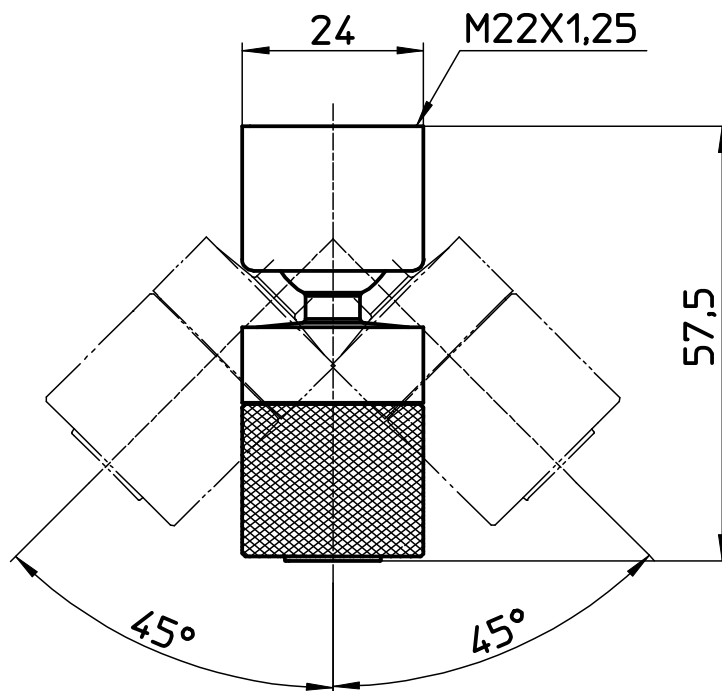

図番

備考

品名	キッチンシャワー	尺度	承認	検図	製図	担当	第三角法 
品番	M2540	1:1	22・1・20	22・1・20	22・1・20	22・1・20	SANEI 株式会社