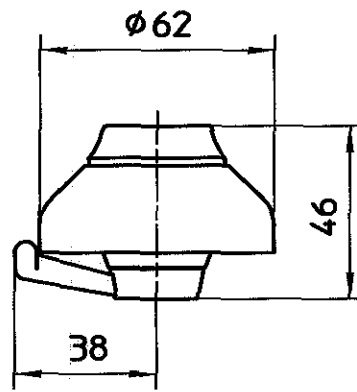

図番

シャワ穴数 86

品番	色
M261-B	ブルー
M261-G	グリーン
M261-R	レッド

備考

品名

トップシャワフリー

品番

M261  
-(色)

尺度

1/2

承認

承認  
04.2

検図

04.2

製図

04.2