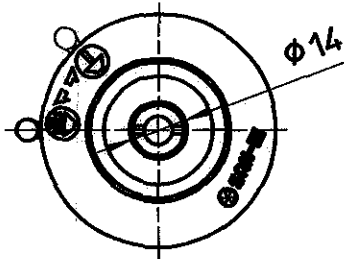

図番

シャワ穴数 86

品番	色
M261-B	ブルー
M261-G	グリーン
M261-R	レッド

備考

品名

トップシャワフリー

品番

M261  
-(色)

尺度

1/2

承認

承認  
04.2

検図

04.2

製図

04.2