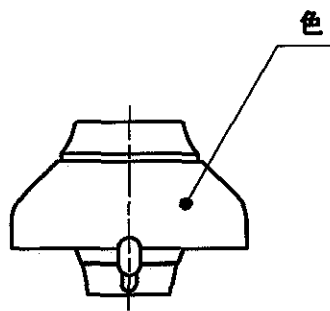

図番

シャワ穴数 86

品番	色
M261-B	ブルー
M261-G	グリーン
M261-R	レッド

備考

品名

トップシャワフリー

品番

M261  
-(色)

尺度

1/2

承認

承認  
04.2

検図

04.2

製図

04.2