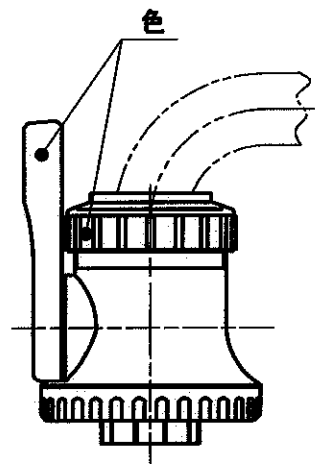

図番

パイプ外径φ16取付時

泡沫金具取付時

レバー切替角度

パイプ外径φ19取付時

品番	色
M270-B	ブルー
M270-P	ピンク

備考
品名

切替シャワ

品番

M270
-(色)

尺度

1/2

承認

有
子
承認
04.2

検
図

04.2