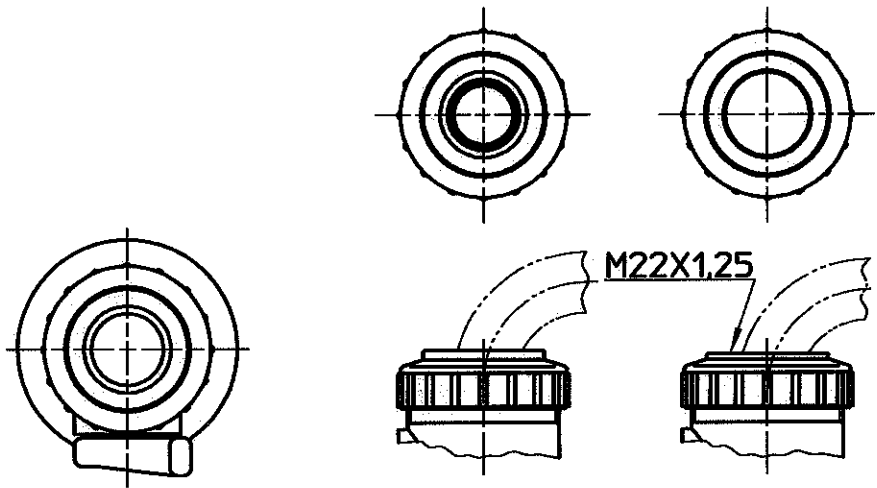

図番

パイプ外径φ16取付時

泡沫金具取付時

レバー切替角度

パイプ外径φ19取付時

品番	色
M270-B	ブルー
M270-P	ピンク

備考
品名

切替シャワ

品番

M270
-(色)

尺度

1/2

承認

有
子
承認
04.2

検
図

04.2