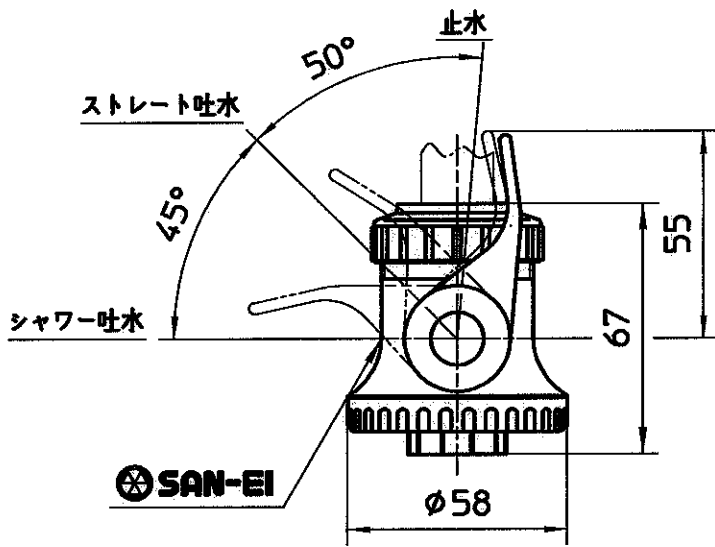

図番

パイプ外径φ16取付時

泡沫金具取付時

レバー切替角度

パイプ外径φ19取付時

品番	色
M270-B	ブルー
M270-P	ピンク

備考
品名

切替シャワ

品番

M270
-(色)

尺度

1/2

承認

有
子
承認
04.2

検
図

04.2