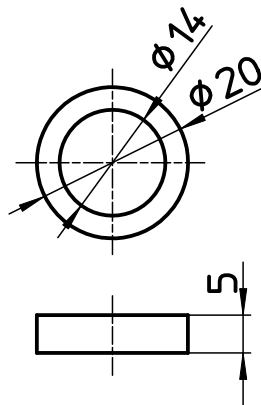

図番

添付品

備考

品名	断热パイプ用整流器	尺度	承認	検図	製図	設計	第三角法 
品番	M280	1 : 1	04・2・	04・2・	04・2・	04・2・	SANEI 株式会社