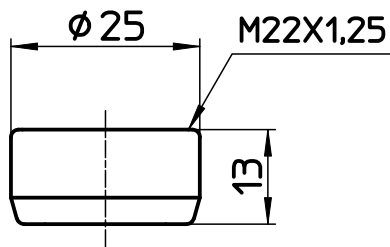

図番

添付品

備考

品名	断热パイプ用整流器	尺度	承認	検図	製図	設計	第三角法 
品番	M280	1 : 1	04・2・	04・2・	04・2・	04・2・	SANEI 株式会社