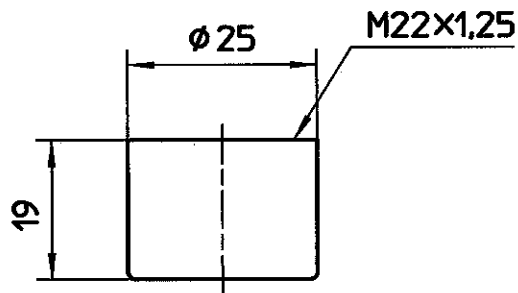

図番

備考

| | | | | | | | | | | | | | |
|----|-------|----|----------|----|-----|----|------------|--------------------------|----------------|----------------|----------------|----------------|---|
| 品名 | 節水泡沫器 | 品番 | M282G-13 | 尺度 | 1/1 | 承認 | 中本 04.1 | 検 図 限 根 04.1 | 製 図 04.1 | 浜 崎 04.1 | 設 計 04.1 | 遠 藤 04.1 |  株式会社 三栄水栓製作所 |
|----|-------|----|----------|----|-----|----|------------|--------------------------|----------------|----------------|----------------|----------------|---|