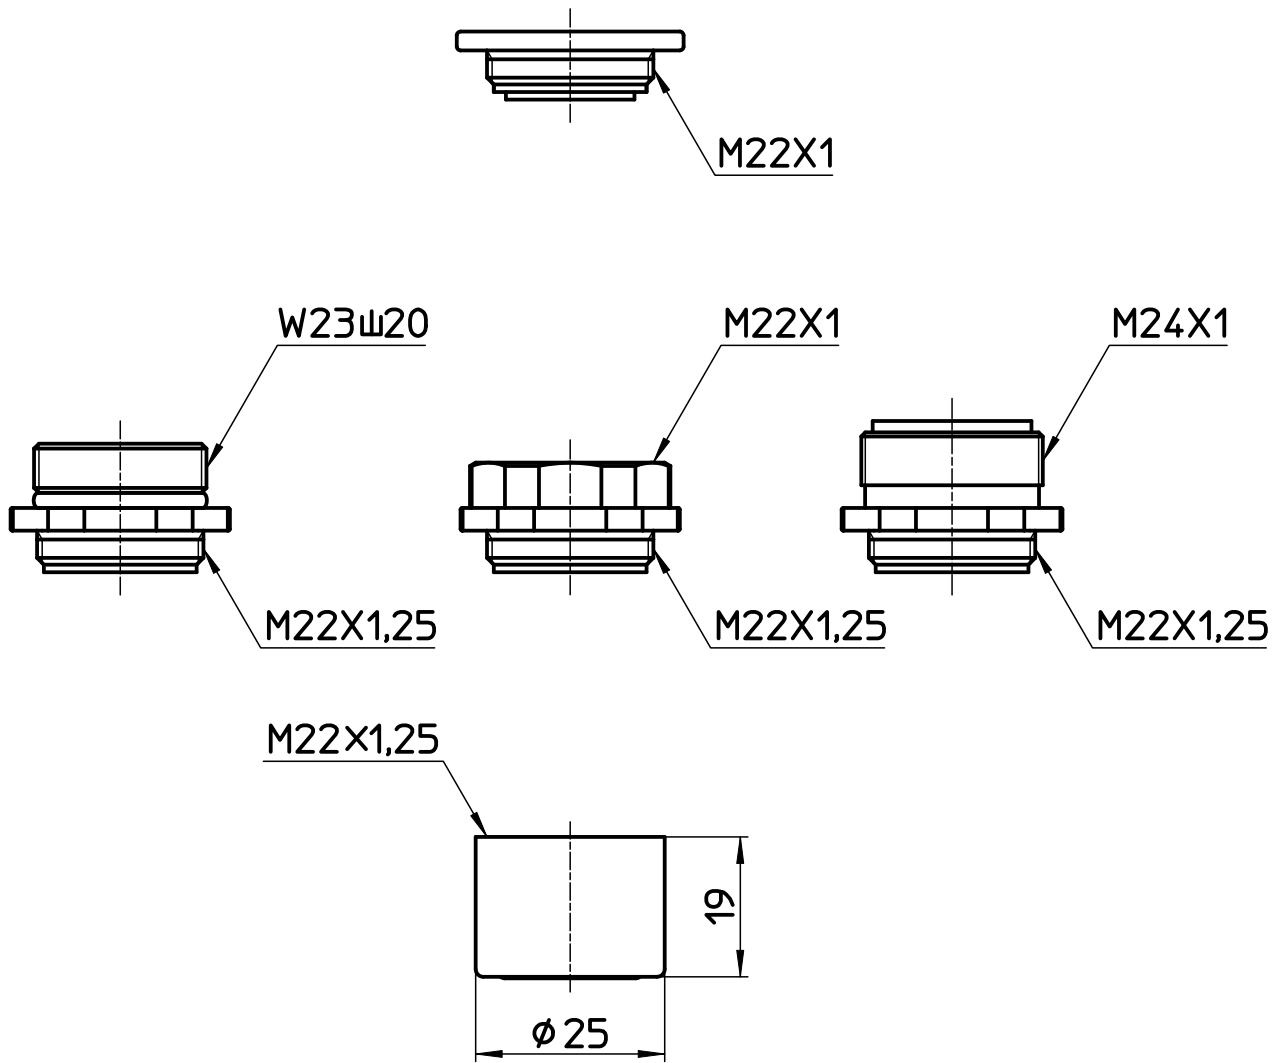

図番

備考

品名	節水泡沫アダプターセット	尺度	承認	検図	製図	設計	第三角法 
品番	M282GS	1:1	15・8・5	15・8・5	15・8・5	15・8・5	SANEI 株式会社