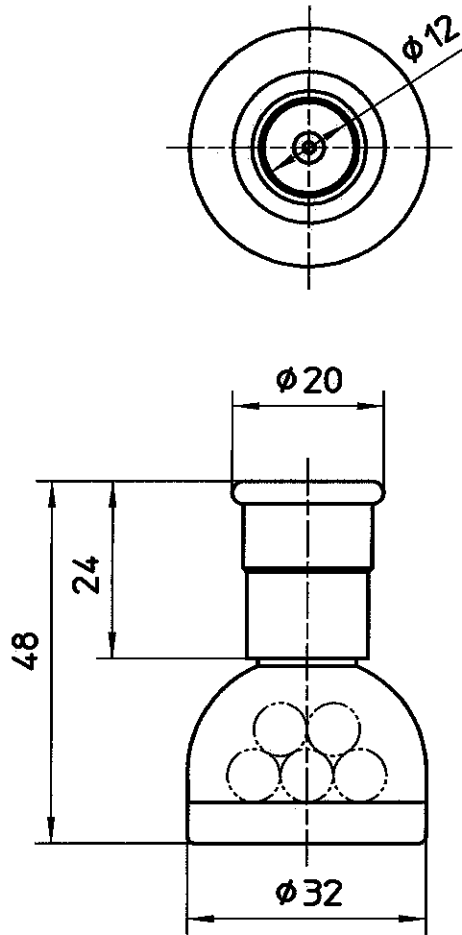

図番

品番	カバー	フタ
M34-1-B	ブルー	ブルー
M34-1-P	ピンク	ピンク

備考

品名

はねないさん

品番

M34-1
-(色)

尺度

1/1

承認

手
本
04.2

検
図

阪
根
04.2

製
図

松
川
04.2

設
計