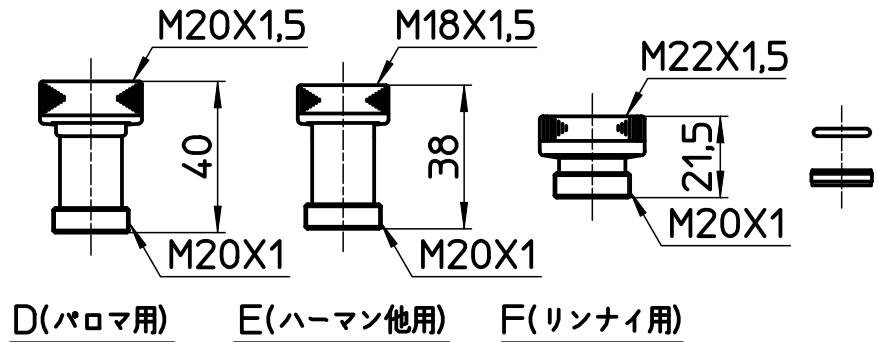

図番

品番	L	l
M421D-400	400	443
M421D-500	500	543
M421D-600	600	643

備考

品名	断熱カバー付 シャワ出湯管	尺度	承認	検図	製図	設計	第三角法
品番	M421D-(長さ)	1:2	16・3・25	16・3・25	16・3・24	04・2・	SANEI 株式会社