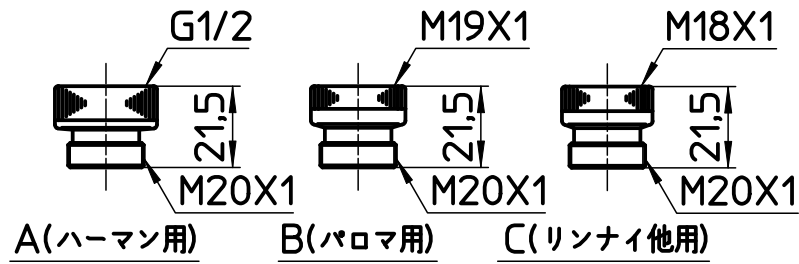

図番

品番	L	l
M421D-400	400	443
M421D-500	500	543
M421D-600	600	643

備考

品名	断熱カバー付 シャワ出湯管	尺度	承認	検図	製図	設計	第三角法
品番	M421D-(長さ)	1:2	16・3・25	16・3・25	16・3・24	04・2・	SANEI 株式会社