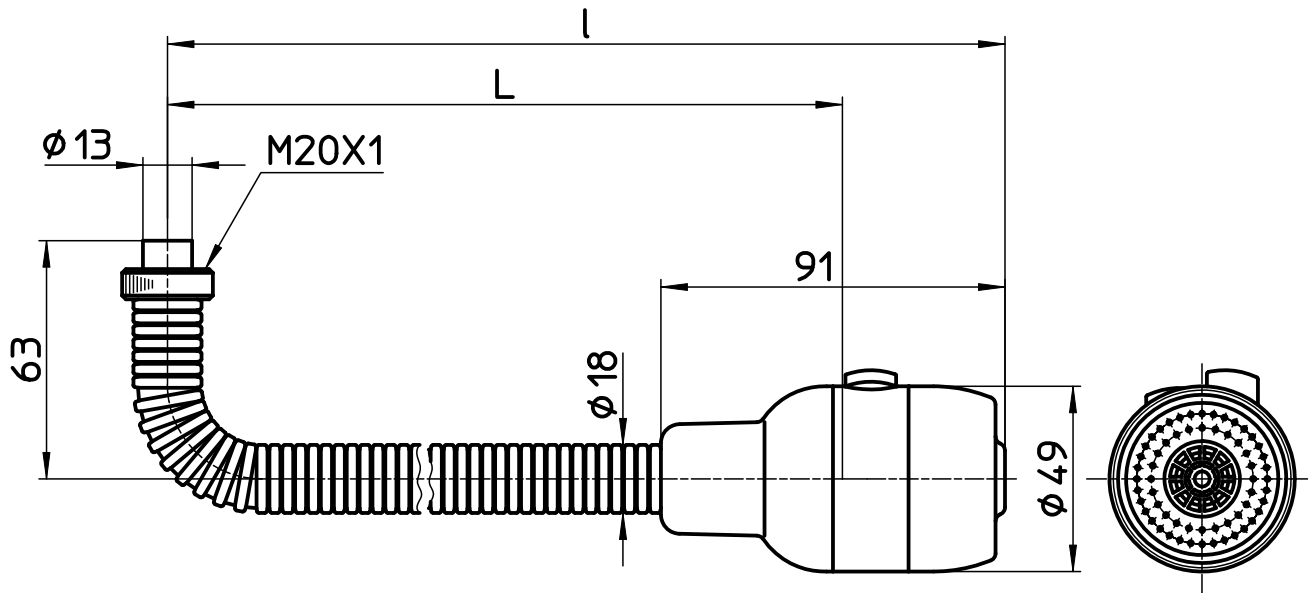

図番

品番	L	l
M421D-400	400	443
M421D-500	500	543
M421D-600	600	643

備考

品名	断熱カバー付 シャワ出湯管	尺度	承認	検図	製図	設計	第三角法
品番	M421D-(長さ)	1:2	16・3・25	16・3・25	16・3・24	04・2・	SANEI 株式会社