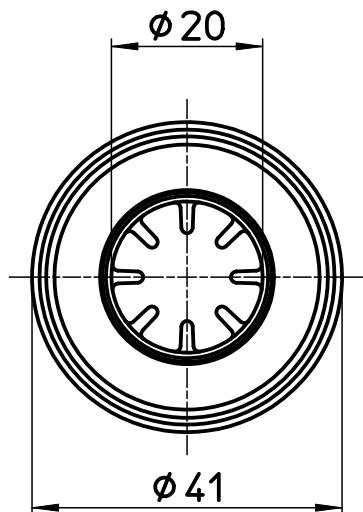

図番

品番	色
M7230-B	青
M7230-W	白

備考

品名	クリーンウォーター	尺度	承認	検図	製図	担当	第三角法
品番	M7230-(色)	1:1	19・7・10	19・7・9	19・7・9	14・2・14	SANEI 株式会社