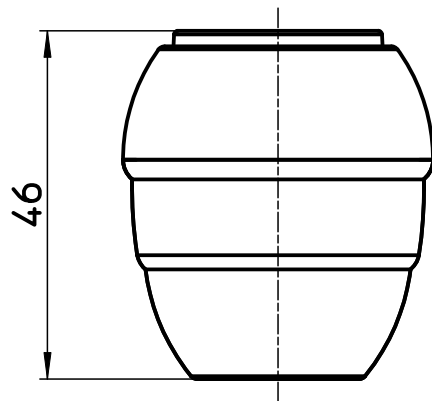

図番

品番	色
M7230-B	青
M7230-W	白

備考

品名	クリーンウォーター	尺度	承認	検図	製図	担当	第三角法
品番	M7230-(色)	1:1	19・7・10	19・7・9	19・7・9	14・2・14	SANEI 株式会社