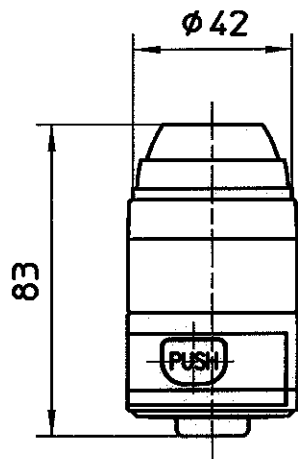

図番

備考

ろ材:活性炭,亜硫酸カルシウム

品名

キッチン浄水シャワ

品番

M724

尺度