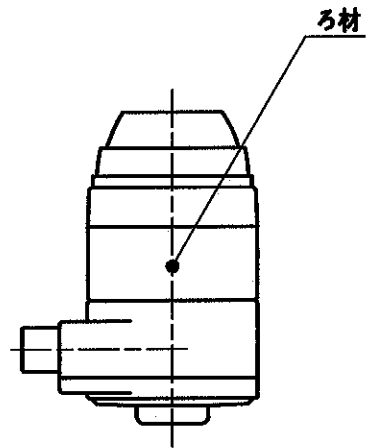

図番

備考

ろ材:活性炭,亜硫酸カルシウム

品名

キッチン浄水シャワ

品番

M724

尺度