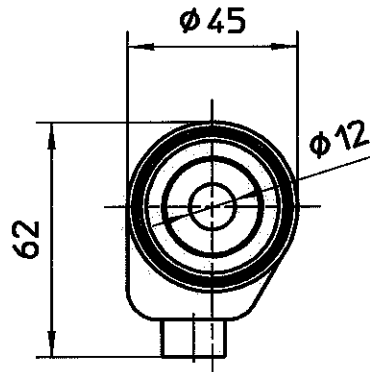

図番

備考

ろ材:活性炭,亜硫酸カルシウム

品名

キッチン浄水シャワ

品番

M724

尺度

1/2

承認

04.2

検図

04.2

製図

04.2

松川