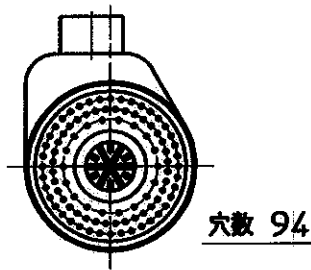

図番

備考

ろ材:活性炭,亜硫酸カルシウム

品名

キッチン浄水シャワ

品番

M724

尺度

1/2

承認

04.2

検図

04.2

製図

04.2

松川