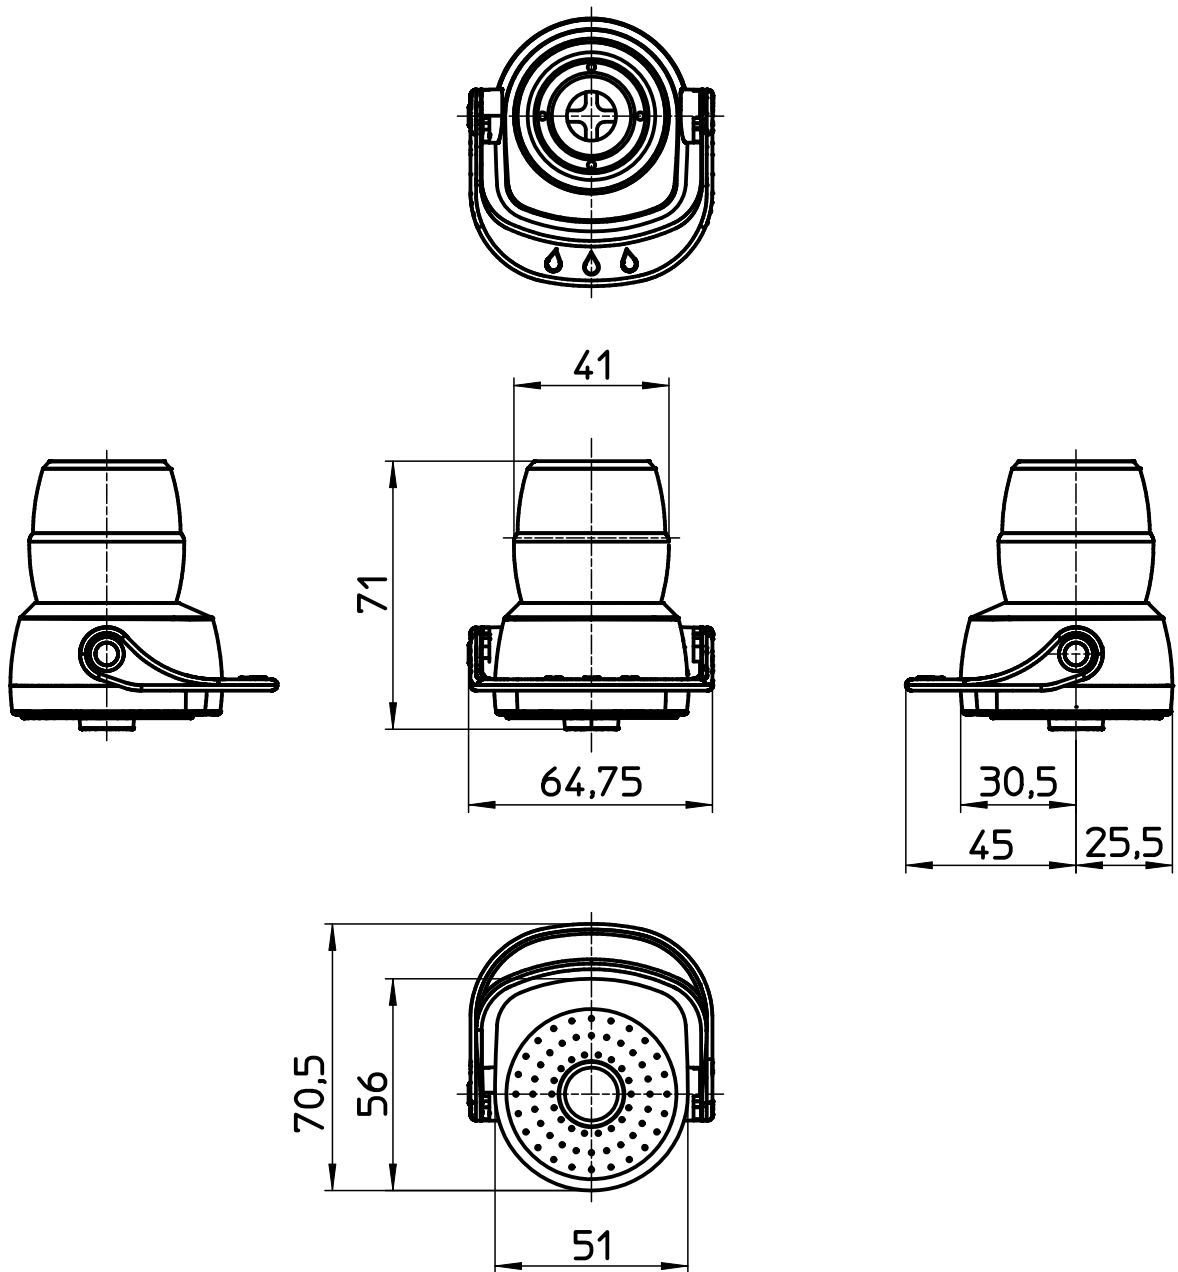

図番

備考

品名	クリーンウオーター	尺度	承認	検図	製図	担当	第三角法
品番	M7240	1:2	19・7・10	19・7・9	19・7・9	14・2・14	SANEI 株式会社