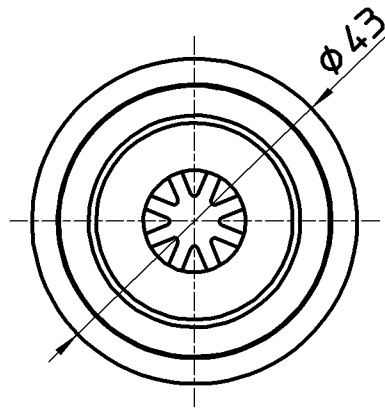

図番

備考

品名

クリーンウォーター

品番

M725

尺度

1 : 1