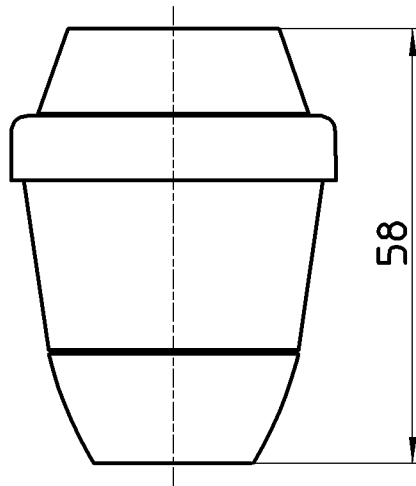

図番

備考

品名

クリーンウォーター

品番

M725

尺度

1 : 1