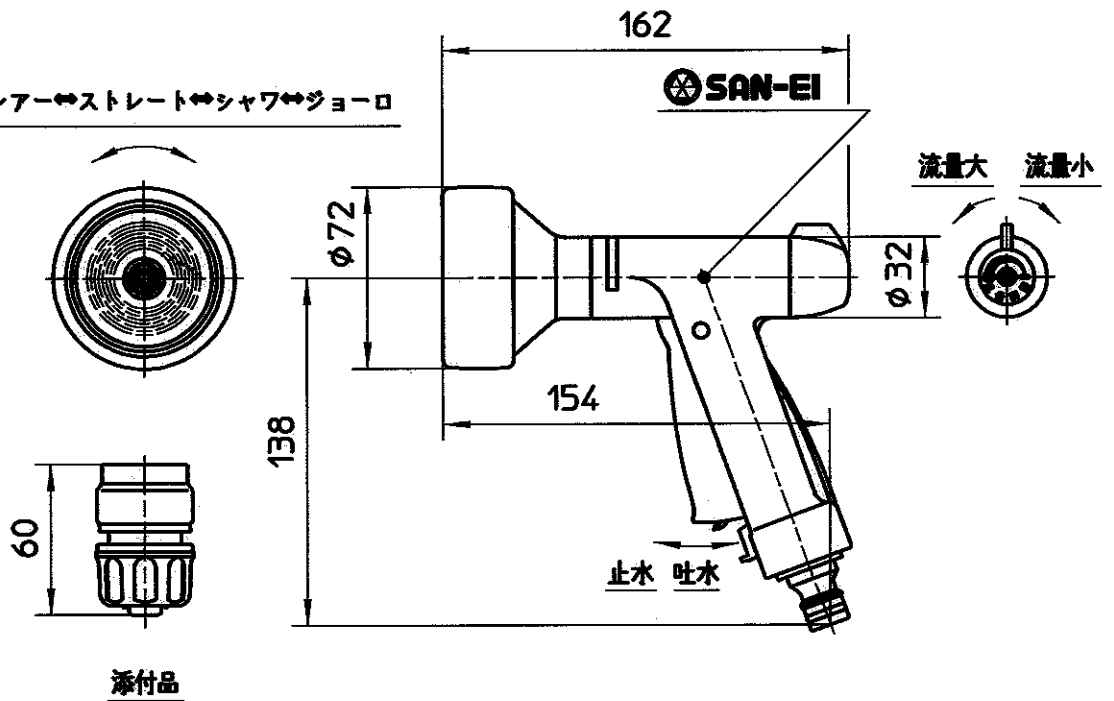

図番

ミスト⇄フレアー⇄ストレート⇄シャワ⇄ジョーロ

添付品

備考

品名

マルチレバーノズル

品番

N567-70S

尺度

1/3

承認

松川 04.2

検図

松川 04.2

製図

松川 04.2