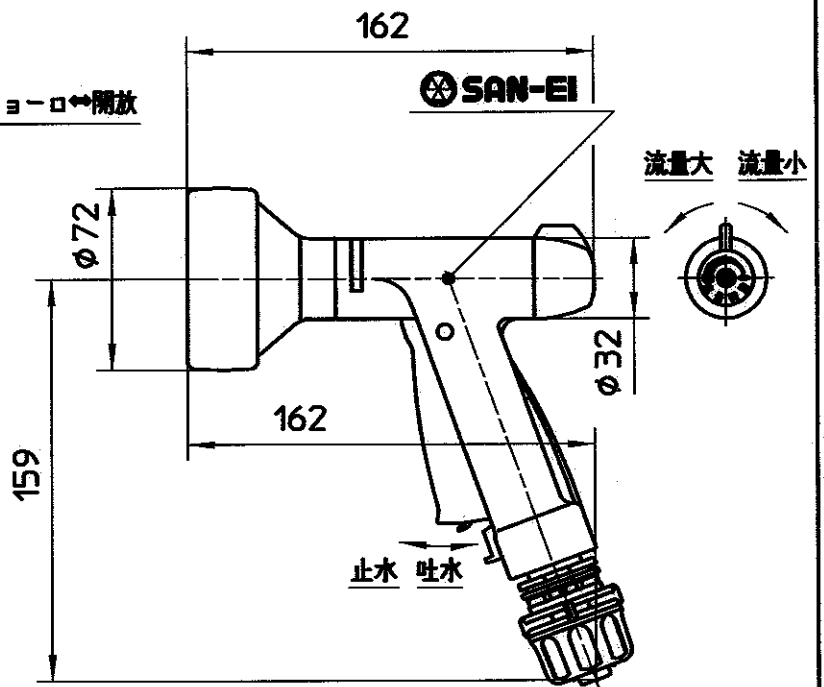

図番

ミスト⇄フレアー⇄ストレート⇄シャワ⇄ジョーロ⇄開放

備考

品名

マルチレバーノズル

品番

N567-8

尺度