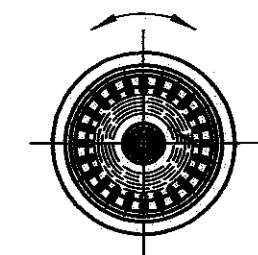

図番

ミスト⇄フレアー⇄ストレート⇄シャワ⇄ジョーロ⇄開放

添付品

備考

品名

マルチレバーノズル

品番

N567-80S

尺度

1/3

承認

松川

検図

松川

製図

松川