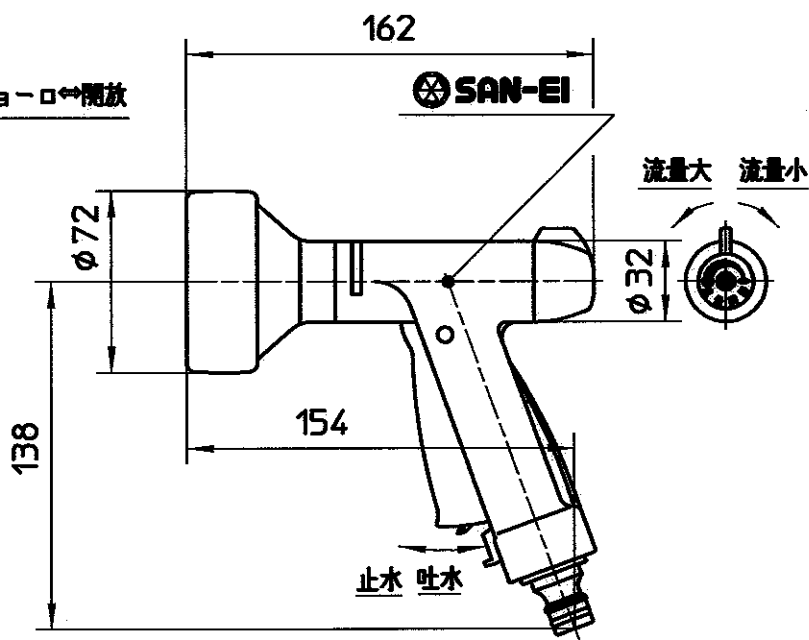

図番

ミスト⇄フレアー⇄ストレート⇄シャワ⇄ジョーロ⇄開放

添付品

備考

品名

マルチレバーノズル

品番

N567-80S

尺度

1/3

承認

松川

検図

松川

製図

松川