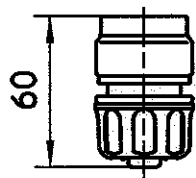

図番

ミスト⇄フレアー⇄ストレート⇄シャワ⇄ジョーロ⇄開放

添付品

備考

品名

マルチレバーノズル

品番

N567-80S

尺度

1/3

承認

松川

検図

松川

製図

松川