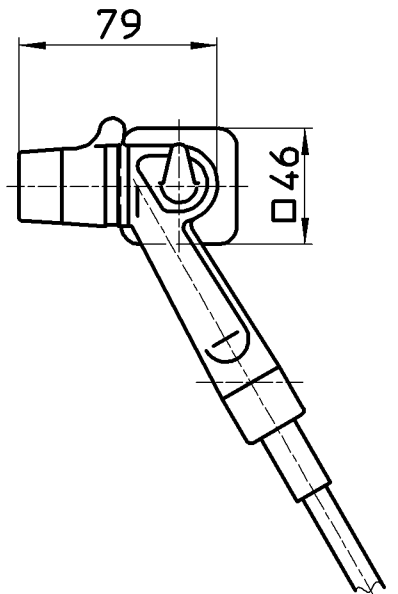

図番

ホース長さ 1300

備考

品名	ノズルウォッシャーセット2	尺度	承認	検図	製図	設計	第三角法
品番	N732-13	1:3	安岡	國枝	川村	中島	☉
							SANEI 株式会社

20・8・26 20・8・24 20・8・3 04・2・