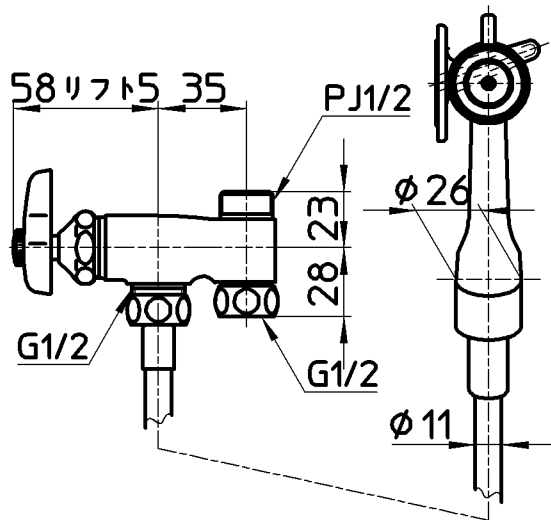

図番

ホース長さ 1300

備考

品名	ノズルウォッシャーセット2	尺度	承認	検図	製図	設計	第三角法
品番	N732-13	1:3	安岡	國枝	川村	中島	☉
							SANEI 株式会社

20・8・26 20・8・24 20・8・3 04・2・