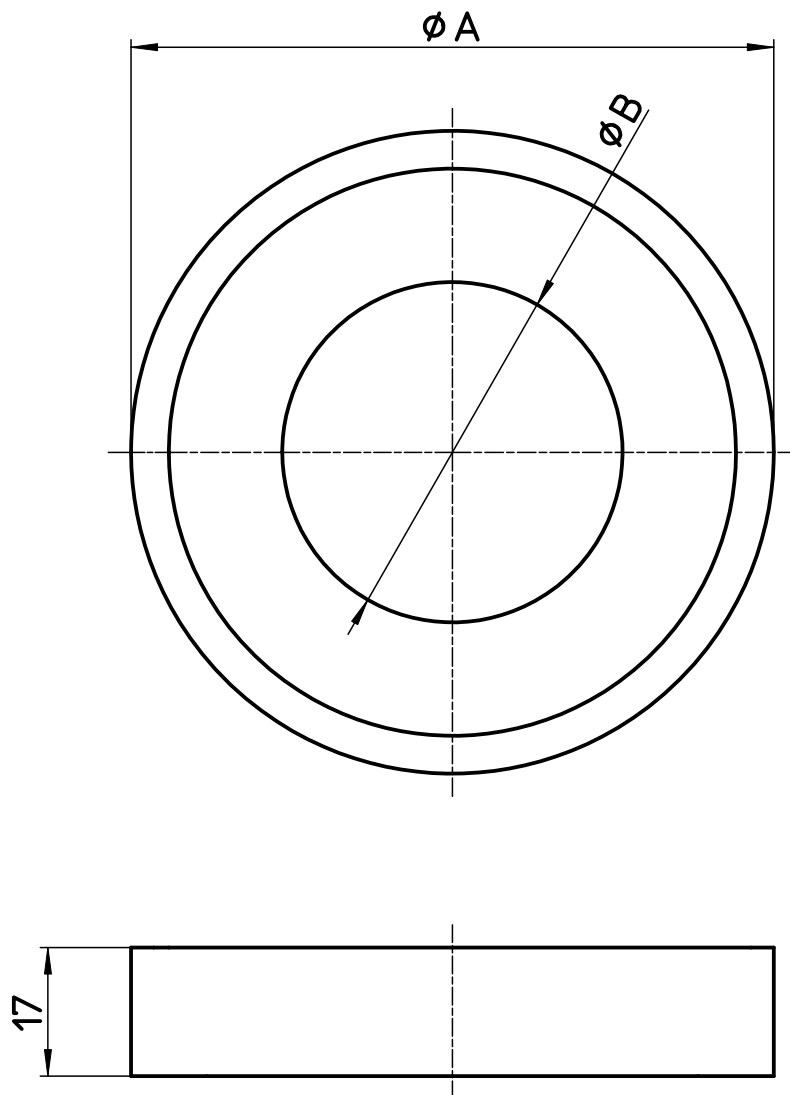

図番

品番	ϕA	ϕB
P42-30-38	85	45
P42-30-51	91	57

備考

品名	ロータンク密結パッキン	尺度	承認	検図	製図	設計	第三角法
品番	P42-30-(各サイズ)	1:1	04.2.	04.2.	04.2.	04.2.	SANEI 株式会社