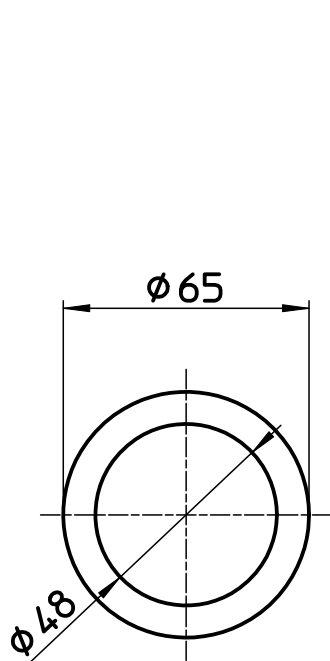

図番

備考

品名

ロータンクサイフォン
取付パッキン

品番

P42-31S

尺度

1 : 2