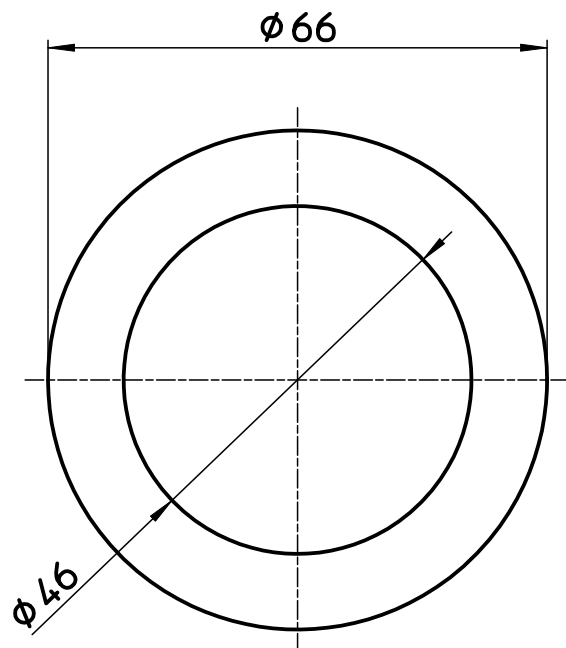

図番

備考

品名	バス接続管パッキン	尺度	承認	検図	製図	設計	第三角法 
品番	P42-46S	1:1	04・2・	04・2・	04・2・	04・2・	SANEI 株式会社