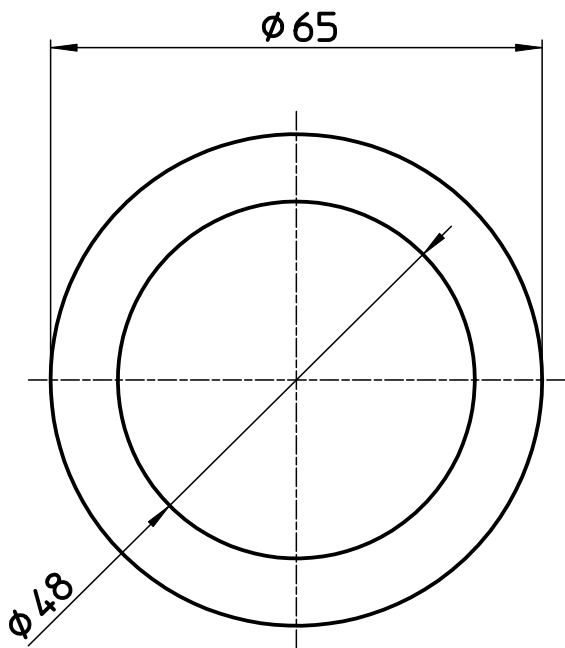

図番

備考

品名	バス接続管パッキン	尺度	承認	検図	製図	設計	第三角法 
品番	P42-46S	1:1	04・2・	04・2・	04・2・	04・2・	SANEI 株式会社