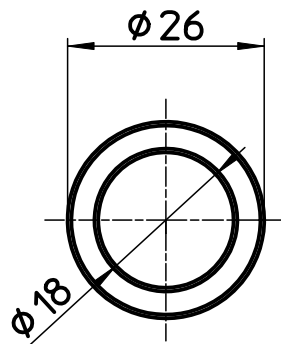

図番

注、シールテープ幅は13mm.

品番	シールテープ長さ
P75-1S-1	1000
P75-1S-2	2000

備考

品名	シールテープ	尺度	承認	検図	製図	設計	第三角法 
品番	P75-1S-1 P75-1S-2	1:1	08・10・10	08・10・10	08・10・10	04・2・	SANEI 株式会社