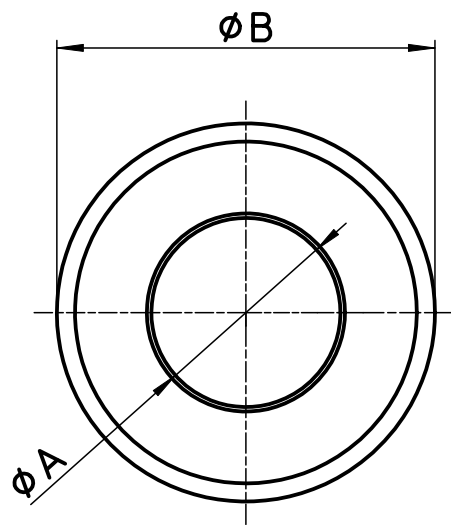

図番

注、シールテープ幅は13mm.

品番	シールテープ長さ	ϕA	ϕB
P75-1S-5	5000	25	50
P75-1S-10	10000	25	50
P75-1S-15	15000	28	60

備考

品名	シールテープ	尺度	承認	検図	製図	設計	第三角法 
品番	P75-1S-5,-10,-15	1:1	08・10・10	08・10・10	08・10・10	04・2・	SANEI 株式会社