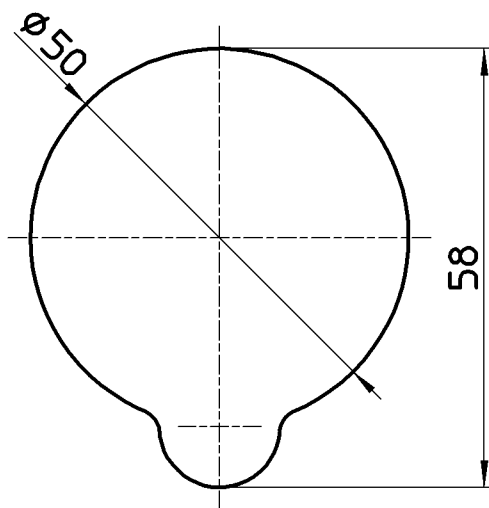

図番

t=1

備考

品名	スーパー補助板(50mm)	尺度	承認	検図	製図	担当	第三角法
品番	P780-50	1:1	原田	國枝	山本由	板津	
			20・3・26	20・3・26	20・3・25	09・5・25	SANEI 株式会社