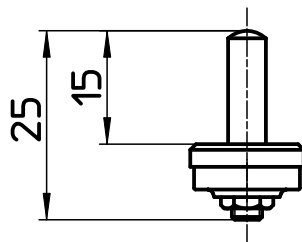

図番

備考

品名

エコ水栓用ケレップ

尺度

1 : 1

承認

04・2・