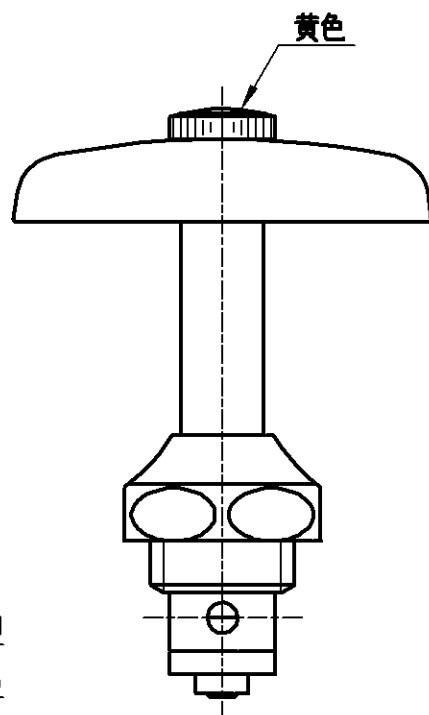

図番

備考

品名

凍結防止上部

品番

R110AK-13

尺度

1:1

承認

阪口

19・2・25

検図

船戸

19・2・25

製図

長嶋