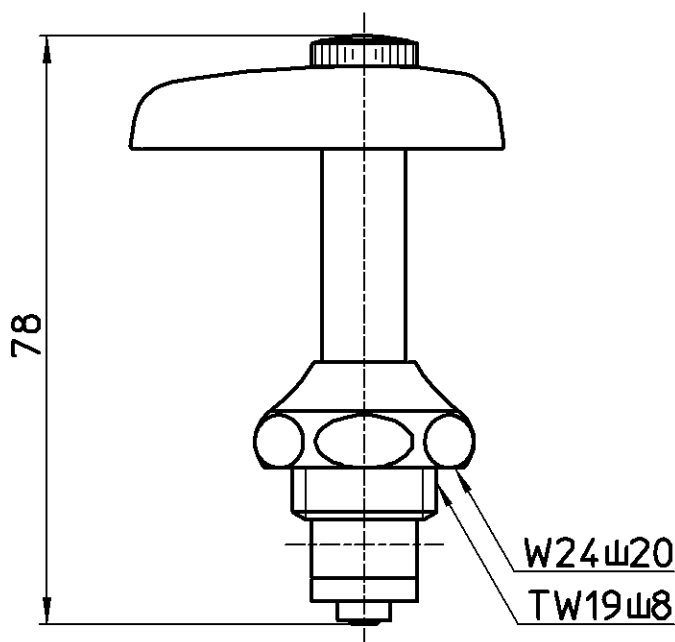

図番

備考

品名

凍結防止上部

品番

R110AK-13

尺度

1:1

承認

阪口

19・2・25

検図

船戸

19・2・25

製図

長嶋