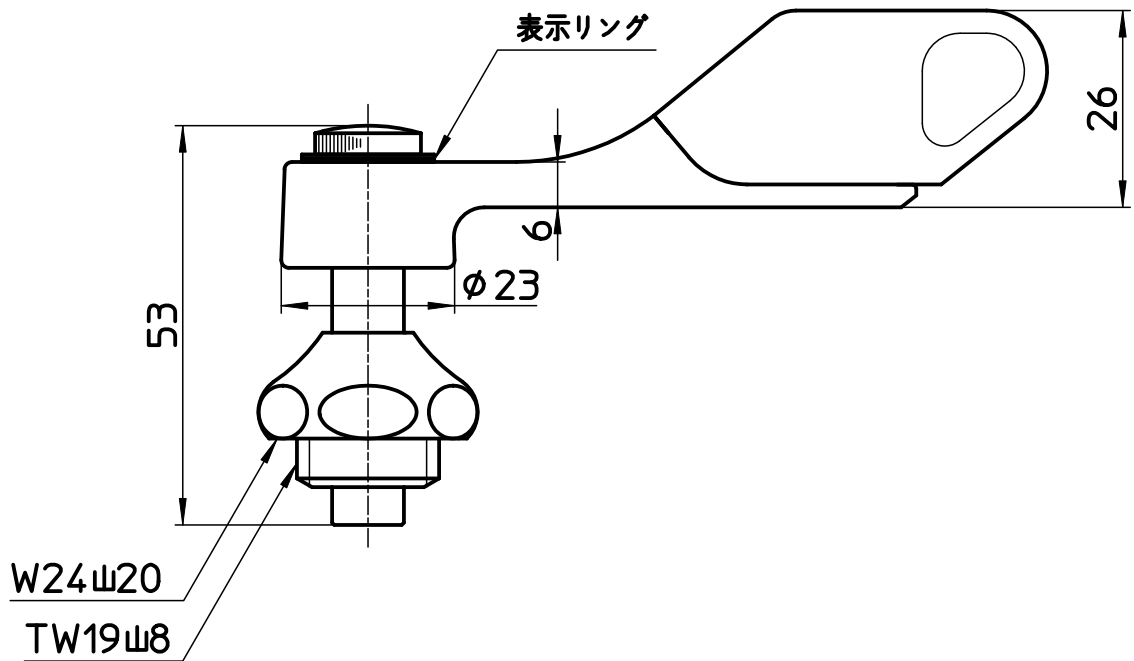

図番

備考 湯、水用表示リング付

|    |          |       |         |         |         |       |  |
|----|----------|-------|---------|---------|---------|-------|--|
| 品名 | 給水栓上部    | 尺度    | 承認      | 検図      | 製図      | 設計    | 第三角法  |
| 品番 | R130A-13 | 1 : 1 | 14・1・15 | 14・1・15 | 14・1・14 | 04・3・ | SANEI 株式会社   |