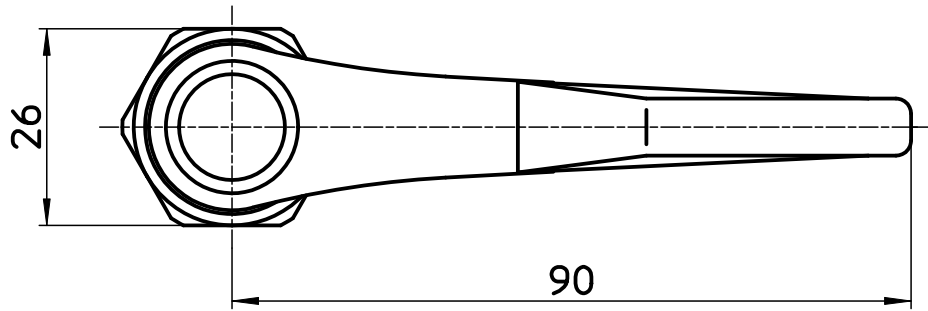

図番

備考 湯、水用表示リング付

|    |          |       |         |         |         |       |  |
|----|----------|-------|---------|---------|---------|-------|--|
| 品名 | 給水栓上部    | 尺度    | 承認      | 検図      | 製図      | 設計    | 第三角法  |
| 品番 | R130A-13 | 1 : 1 | 14・1・15 | 14・1・15 | 14・1・14 | 04・3・ | SANEI 株式会社   |