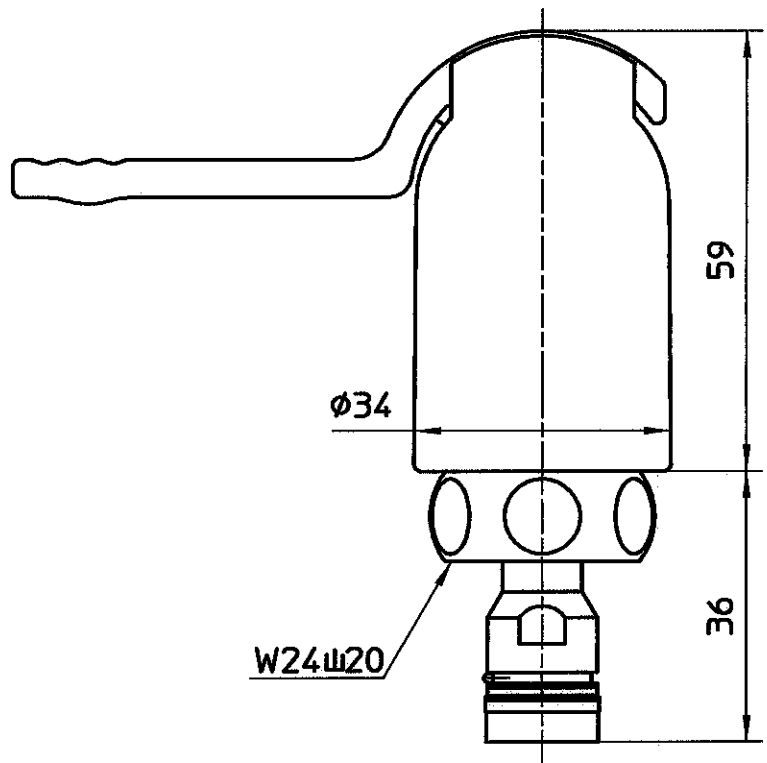

図番

備考

湯,水用表示シール付

品名

シングルレバー
単水栓上部

品番

R170-13

尺度

1/1

承認

阪
口

検
図

阪
根

製
図

松
川

設
計