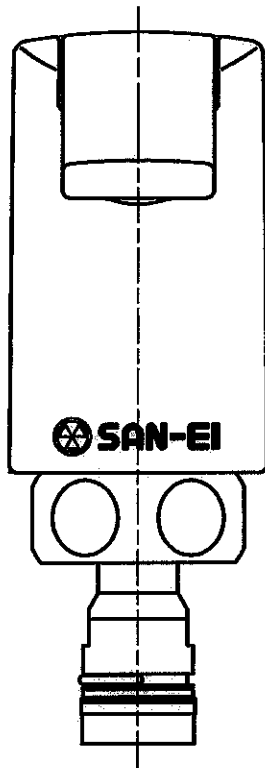

図番

備考

湯,水用表示シール付

品名

シングルレバー
単水栓上部

品番

R170-13

尺度

1/1

承認

阪
口

検
図

阪
根

製
図

松
川

設
計