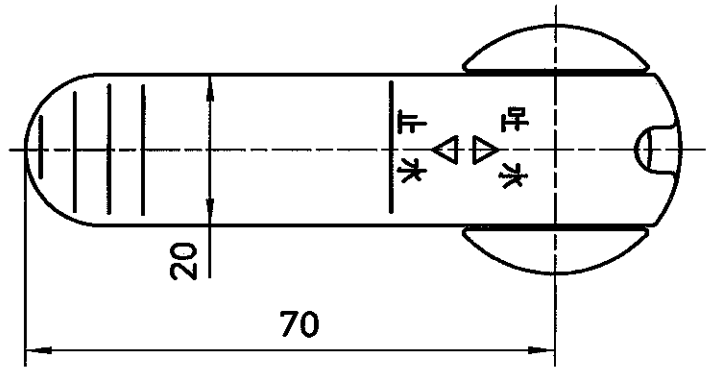

図番

備考

湯,水用表示シール付

品名

シングルレバー
単水栓上部

品番

R170-13

尺度

1/1

承認

阪
口

検
図

阪
根

製
図

松
川

設
計