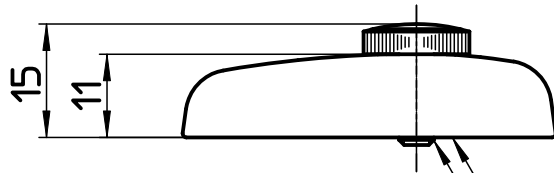

図番

φ9.8 セレクション16等分
W3/16山24

W3/16山24

備考 湯・水用ビス付 TOTO用

| | | | | | | | |
|----|-------|-----|---------|---------|---------|-------|------------|
| 品名 | ハンドル | 尺度 | 承認 | 検図 | 製図 | 設計 | 第三角法 |
| 品番 | R200F | 1:1 | 12・9・28 | 12・9・28 | 12・9・28 | 04・3・ | SANEI 株式会社 |