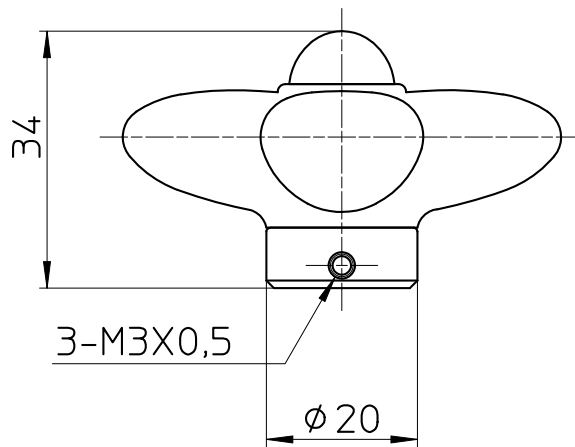

図番

品番	表示	色
R2102F-1-B	◎	青
R2102F-1-R	H	赤

備考

品名	陶器ハンドル	尺度	承認	検図	製図	設計	第三角法
品番	R2102F-1-(色)	1:1	21・9・3	21・9・3	21・9・3	04・12・	SANEI 株式会社