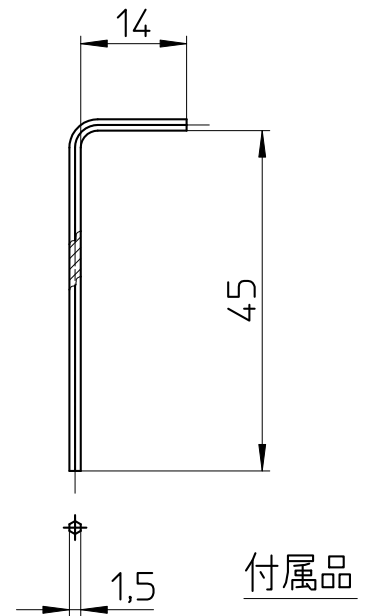

図番

品番	表示	色
R2102F-1-B	◎	青
R2102F-1-R	H	赤

備考

品名	陶器ハンドル	尺度	承認	検図	製図	設計	第三角法
品番	R2102F-1-(色)	1:1	21・9・3	21・9・3	21・9・3	04・12・	SANEI 株式会社