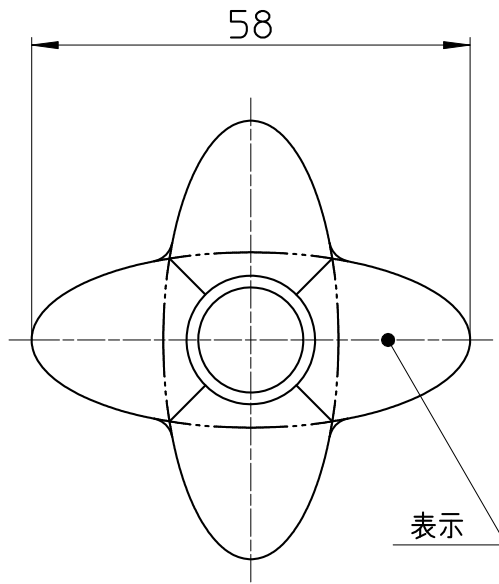

図番

品番	表示	色
R2102F-1-B	◎	青
R2102F-1-R	H	赤

備考

品名	陶器ハンドル	尺度	承認	検図	製図	設計	第三角法
品番	R2102F-1-(色)	1:1	21・9・3	21・9・3	21・9・3	04・12・	SANEI 株式会社