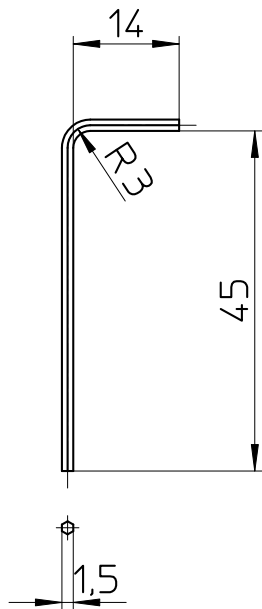

図番

付属品

品番	表示	色
R2102F-2-B	◎	青
R2102F-2-R	⊕	赤

備考

品名	陶器レバー	尺度	承認	検図	製図	設計	第三角法 
品番	R2102F-2-(色)	1:1	21・9・3	21・9・3	21・9・3	04・12・	

SANEI 株式会社