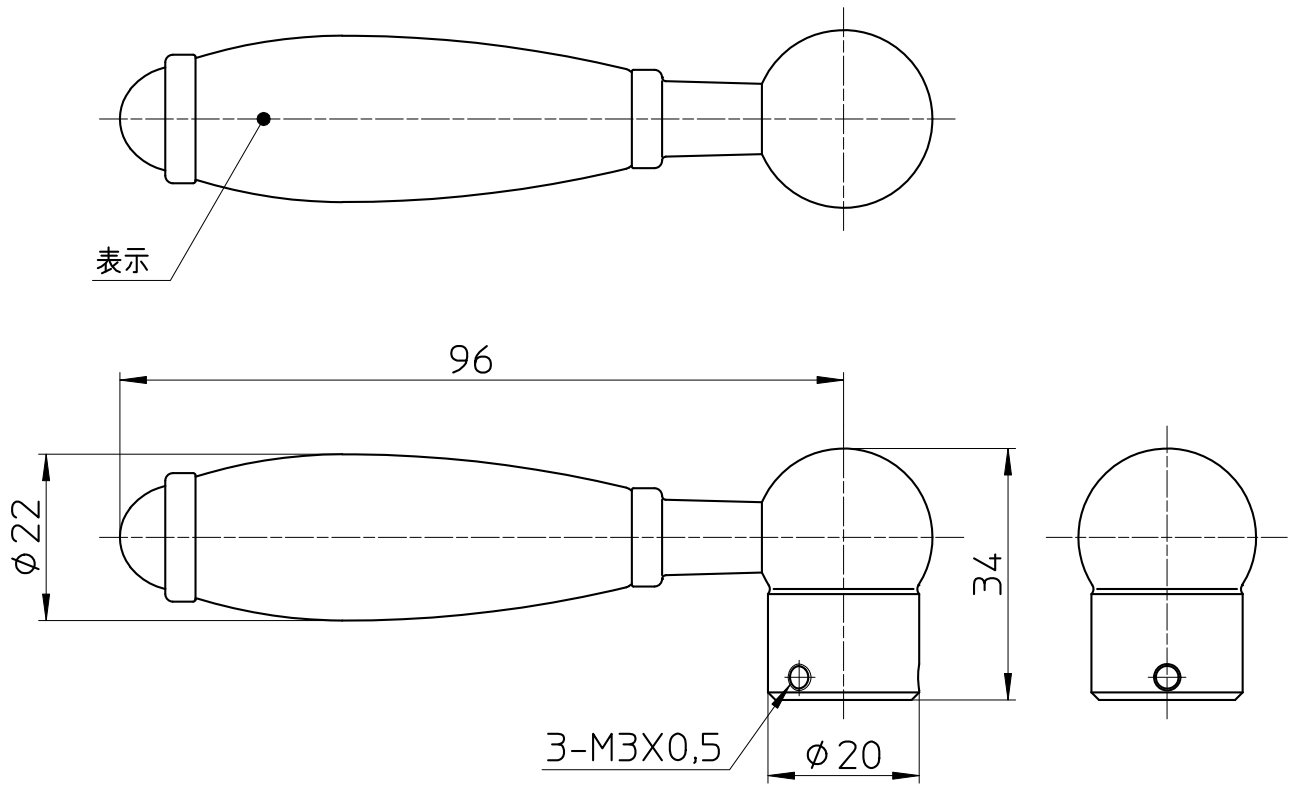

図番

付属品

品番	表示	色
R2102F-2-B	◎	青
R2102F-2-R	⊕	赤

備考

品名	陶器レバー	尺度	承認	検図	製図	設計	第三角法 
品番	R2102F-2-(色)	1:1	21・9・3	21・9・3	21・9・3	04・12・	

SANEI 株式会社