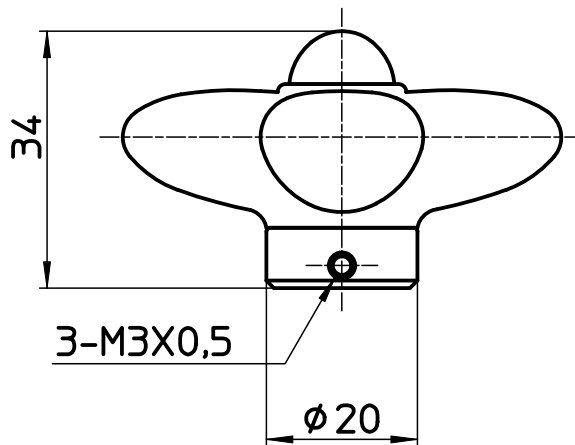

図番

品番	表示	色
R2102F-1-B	<b>C</b>	<b>青</b>
R2102F-1-R	<b>H</b>	<b>赤</b>

備考

品名	陶器ハンドル	尺度	承認	検図	製図	設計	第三角法
品番	R2102F-1-(色)	1 : 1	09・12・16	09・12・16	09・12・14	04・12・	SANEI 株式会社