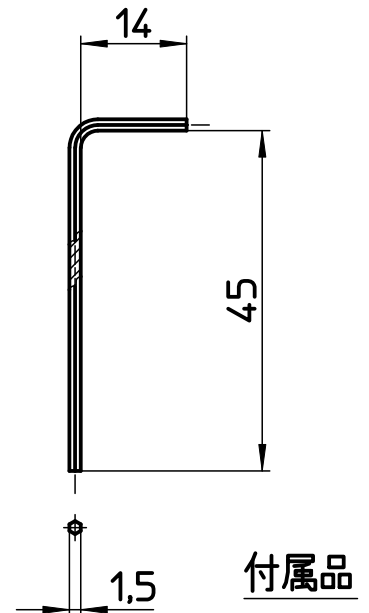

図番

品番	表示	色
R2102F-1-B	<b>C</b>	<b>青</b>
R2102F-1-R	<b>H</b>	<b>赤</b>

備考

品名	陶器ハンドル	尺度	承認	検図	製図	設計	第三角法
品番	R2102F-1-(色)	1 : 1	09・12・16	09・12・16	09・12・14	04・12・	SANEI 株式会社