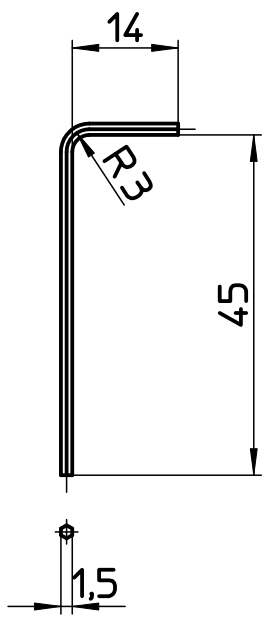

図番

付属品

品番	表示	色
R2102F-2-B	C	青
R2102F-2-R	H	赤

備考							
品名	陶器レバー	尺度	承認	検図	製図	設計	第三角法
品番	R2102F-2-(色)	1:1	09・12・16	09・12・16	09・12・14	04・12・	SANEI 株式会社