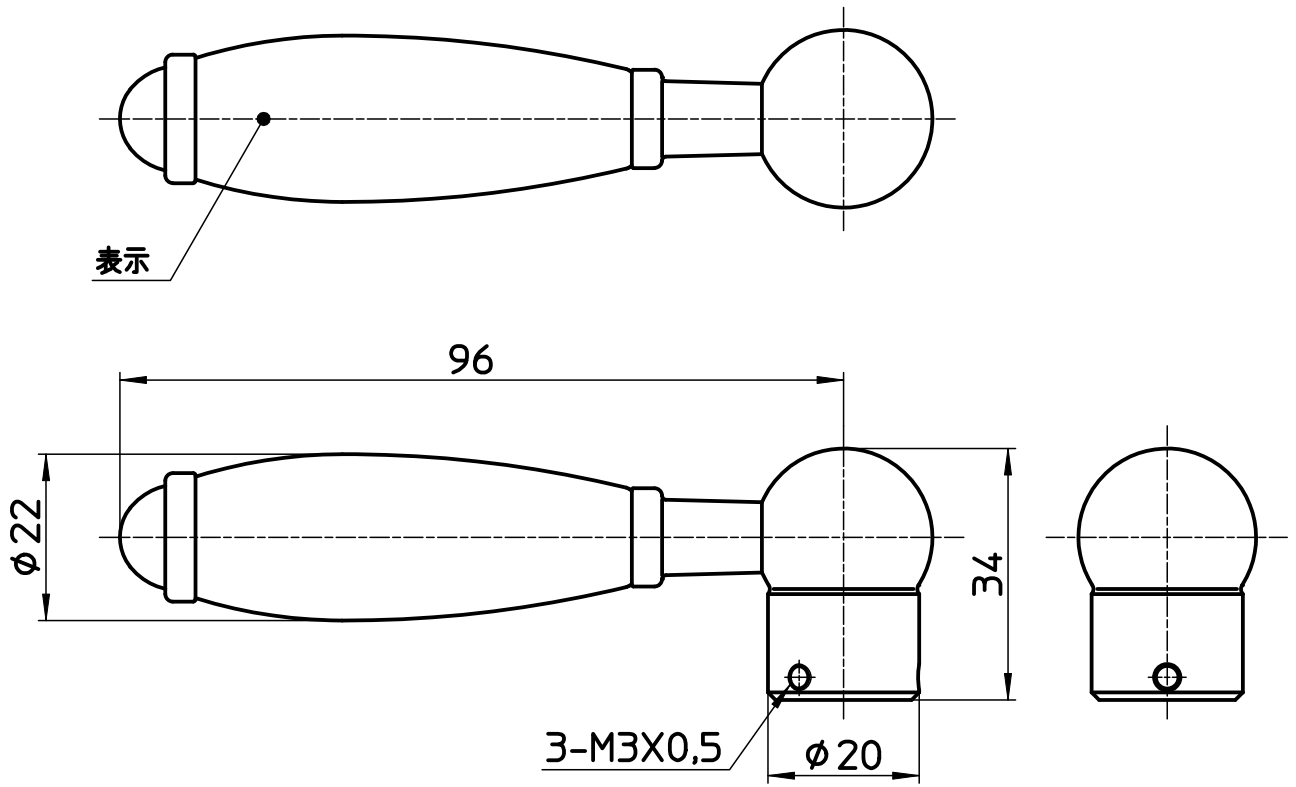

図番

付属品

品番	表示	色
R2102F-2-B	C	青
R2102F-2-R	H	赤

備考							
品名	陶器レバー	尺度	承認	検図	製図	設計	第三角法
品番	R2102F-2-(色)	1:1	09・12・16	09・12・16	09・12・14	04・12・	SANEI 株式会社