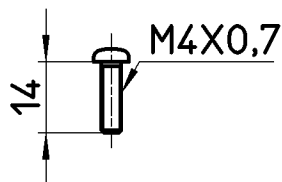

図番

品番	色
R210F-1-MW	マットホワイト
R210F-1-CP4	スケルトンピンク
R210F-1-CB4	スケルトンブルー
R210F-1-CG13	スケルトンアイスグリーン
R210F-1-CWR3	スケルトンワインレッド

SAN-EI用
KVK

INAX用

TOTO用

φ9.5
セレーション16等分

φ9.8
セレーション18等分

φ9.8
セレーション16等分

SAN-EI用
TOTO

INAX用

KVK用

備考

品名	クロスハンドル	尺度	承認	検図	製図	設計	第三角法
品番	R210F-1-色	1:1.5	安田	片岡	酒光	阪口	
							株式会社 三栄水栓製作所