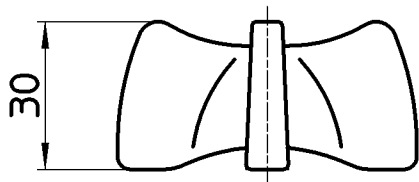

図番

品番	色
R210F-1-MW	マットホワイト
R210F-1-CP4	スケルトンピンク
R210F-1-CB4	スケルトンブルー
R210F-1-CG13	スケルトンアイスグリーン
R210F-1-CWR3	スケルトンワインレッド

SAN-EI用
KVK

INAX用

TOTO用

φ9.5
セレーション16等分

φ9.8
セレーション18等分

φ9.8
セレーション16等分

SAN-EI用
TOTO

INAX用

KVK用

備考

品名	クロスハンドル	尺度	承認	検図	製図	設計	第三角法
品番	R210F-1-色	1:1.5	安田	片岡	酒光	阪口	
							株式会社 三栄水栓製作所