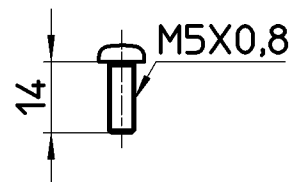

図番

品番	色
R210F-1-MW	マットホワイト
R210F-1-CP4	スケルトンピンク
R210F-1-CB4	スケルトンブルー
R210F-1-CG13	スケルトンアイスグリーン
R210F-1-CWR3	スケルトンワインレッド

SAN-EI用
KVK

INAX用

TOTO用

φ9.5
セレーション16等分

φ9.8
セレーション18等分

φ9.8
セレーション16等分

SAN-EI用
TOTO

INAX用

KVK用

備考

品名	クロスハンドル	尺度	承認	検図	製図	設計	第三角法
品番	R210F-1-色	1:1.5	安田	片岡	酒光	阪口	
							株式会社 三栄水栓製作所