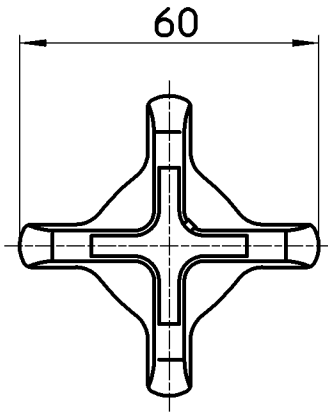

図番

品番	色
R210F-1-MW	マットホワイト
R210F-1-CP4	スケルトンピンク
R210F-1-CB4	スケルトンブルー
R210F-1-CG13	スケルトンアイスグリーン
R210F-1-CWR3	スケルトンワインレッド

SAN-EI用
KVK

INAX用

TOTO用

φ9.5
セレーション16等分

φ9.8
セレーション18等分

φ9.8
セレーション16等分

SAN-EI用
TOTO

INAX用

KVK用

備考

品名	クロスハンドル	尺度	承認	検図	製図	設計	第三角法
品番	R210F-1-色	1:1.5	安田	片岡	酒光	阪口	
							株式会社 三栄水栓製作所