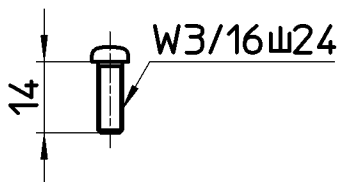

図番

品番	色
R210F-1-MW	マットホワイト
R210F-1-CP4	スケルトンピンク
R210F-1-CB4	スケルトンブルー
R210F-1-CG13	スケルトンアイスグリーン
R210F-1-CWR3	スケルトンワインレッド

SAN-EI用
KVK

INAX用

TOTO用

φ9.5
セレーション16等分

φ9.8
セレーション18等分

φ9.8
セレーション16等分

SAN-EI用
TOTO

INAX用

KVK用

備考

品名	クロスハンドル	尺度	承認	検図	製図	設計	第三角法
品番	R210F-1-色	1:1.5	安田	片岡	酒光	阪口	
							株式会社 三栄水栓製作所