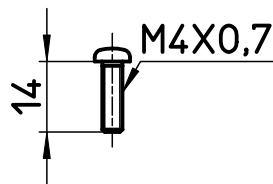

図番

品番	色
R210F-MW	マットホワイト
R210F-CP4	スケルトンピンク
R210F-CB4	スケルトンブルー

C TOTO用  
φ9,8セレーション16等分

B INAX用  
φ8,5セレーション18等分

D TOTO用  
φ7,8セレーション20等分

A SANEI KVK用  
φ9,5セレーション16等分

SANEI 用  
TOTO

INAX用

KVK用

備考

品名	クロスハンドル	尺度	承認	検図	製図	設計	第三角法
品番	R210F-(色)	1:1,5	15・3・18	15・3・18	15・3・18	04・11・	SANEI 株式会社