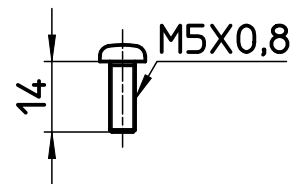

図番

品番	色
R210F-MW	マットホワイト
R210F-CP4	スケルトンピンク
R210F-CB4	スケルトンブルー

C TOTO用  
φ9,8セレーション16等分

B INAX用  
φ8,5セレーション18等分

D TOTO用  
φ7,8セレーション20等分

A SANEI KVK用  
φ9,5セレーション16等分

SANEI 用  
TOTO

INAX用

KVK用

備考

品名	クロスハンドル	尺度	承認	検図	製図	設計	第三角法
品番	R210F-(色)	1:1,5	15・3・18	15・3・18	15・3・18	04・11・	SANEI 株式会社