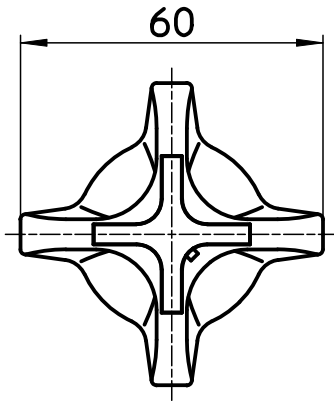

図番

品番	色
R210F-MW	マットホワイト
R210F-CP4	スケルトンピンク
R210F-CB4	スケルトンブルー

C TOTO用  
φ9,8セレーション16等分

B INAX用  
φ8,5セレーション18等分

D TOTO用  
φ7,8セレーション20等分

A SANEI KVK用  
φ9,5セレーション16等分

SANEI 用  
TOTO

INAX用

KVK用

備考

品名	クロスハンドル	尺度	承認	検図	製図	設計	第三角法
品番	R210F-(色)	1:1,5	15・3・18	15・3・18	15・3・18	04・11・	SANEI 株式会社