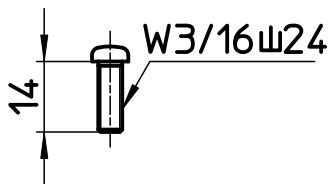

図番

品番	色
R210F-MW	マットホワイト
R210F-CP4	スケルトンピンク
R210F-CB4	スケルトンブルー

C TOTO用  
φ9,8セレーション16等分

B INAX用  
φ8,5セレーション18等分

D TOTO用  
φ7,8セレーション20等分

A SANEI KVK用  
φ9,5セレーション16等分

SANEI 用  
TOTO

INAX用

KVK用

備考

品名	クロスハンドル	尺度	承認	検図	製図	設計	第三角法
品番	R210F-(色)	1:1,5	15・3・18	15・3・18	15・3・18	04・11・	SANEI 株式会社