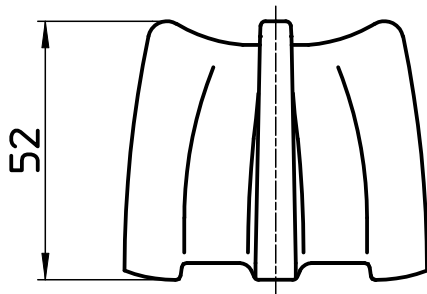

図番

品番	色
R210F-MW	マットホワイト
R210F-CP4	スケルトンピンク
R210F-CB4	スケルトンブルー

C TOTO用  
φ9,8セレーション16等分

B INAX用  
φ8,5セレーション18等分

D TOTO用  
φ7,8セレーション20等分

A SANEI KVK用  
φ9,5セレーション16等分

SANEI 用  
TOTO

INAX用

KVK用

備考

品名	クロスハンドル	尺度	承認	検図	製図	設計	第三角法
品番	R210F-(色)	1:1,5	15・3・18	15・3・18	15・3・18	04・11・	SANEI 株式会社