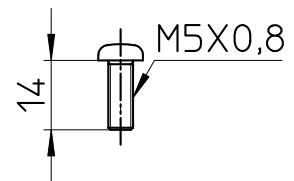

図番

品番	色
R210F-MW	マットホワイト
R210F-CP4	スケルトンピンク
R210F-CB4	スケルトンブルー

SAN-EI
TOTO用

INAX用

KVK用

備考

品名	クロスハンドル	尺度	承認	検図	製図	設計	第三角法
品番	R210F-(色)	1:1,5	21・9・3	21・9・3	21・9・3	04・11・	SANEI 株式会社