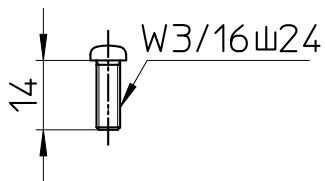

図番

品番	色
R210F-MW	マットホワイト
R210F-CP4	スケルトンピンク
R210F-CB4	スケルトンブルー

SAN-EI
TOTO用

INAX用

KVK用

備考

品名	クロスハンドル	尺度	承認	検図	製図	設計	第三角法
品番	R210F-(色)	1:1,5	21・9・3	21・9・3	21・9・3	04・11・	SANEI 株式会社