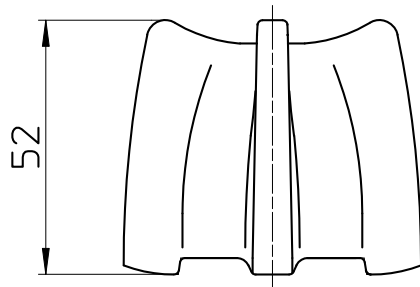

図番

品番	色
R210F-MW	マットホワイト
R210F-CP4	スケルトンピンク
R210F-CB4	スケルトンブルー

SAN-EI
TOTO用

INAX用

KVK用

備考

品名	クロスハンドル	尺度	承認	検図	製図	設計	第三角法
品番	R210F-(色)	1:1,5	21・9・3	21・9・3	21・9・3	04・11・	SANEI 株式会社