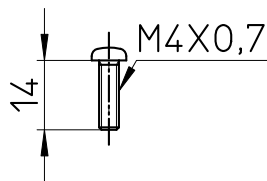

図番

品番	色
R210F-MW	マットホワイト
R210F-CP4	スケルトンピンク
R210F-CB4	スケルトンブルー

SAN-EI
TOTO用

INAX用

KVK用

備考

品名	クロスハンドル	尺度	承認	検図	製図	設計	第三角法
品番	R210F-(色)	1:1,5	21・9・3	21・9・3	21・9・3	04・11・	SANEI 株式会社