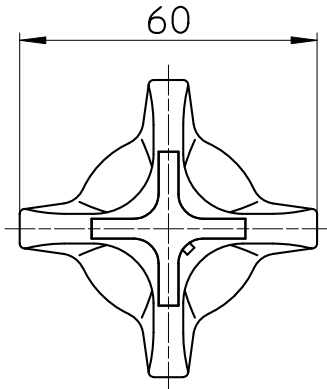

図番

品番	色
R210F-MW	マットホワイト
R210F-CP4	スケルトンピンク
R210F-CB4	スケルトンブルー

SAN-EI
TOTO用

INAX用

KVK用

備考

品名	クロスハンドル	尺度	承認	検図	製図	設計	第三角法
品番	R210F-(色)	1:1,5	21・9・3	21・9・3	21・9・3	04・11・	SANEI 株式会社