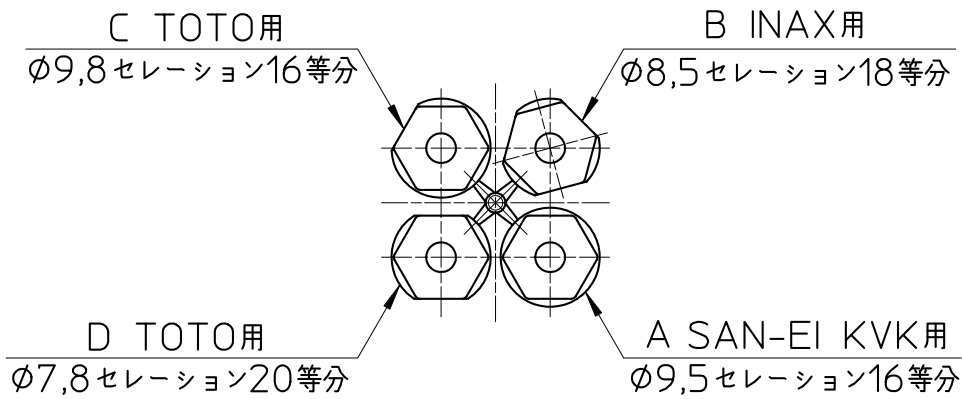

図番

品番	色
R210F-MW	マットホワイト
R210F-CP4	スケルトンピンク
R210F-CB4	スケルトンブルー

SAN-EI
TOTO用

INAX用

KVK用

備考

品名	クロスハンドル	尺度	承認	検図	製図	設計	第三角法
品番	R210F-(色)	1:1,5	21・9・3	21・9・3	21・9・3	04・11・	SANEI 株式会社