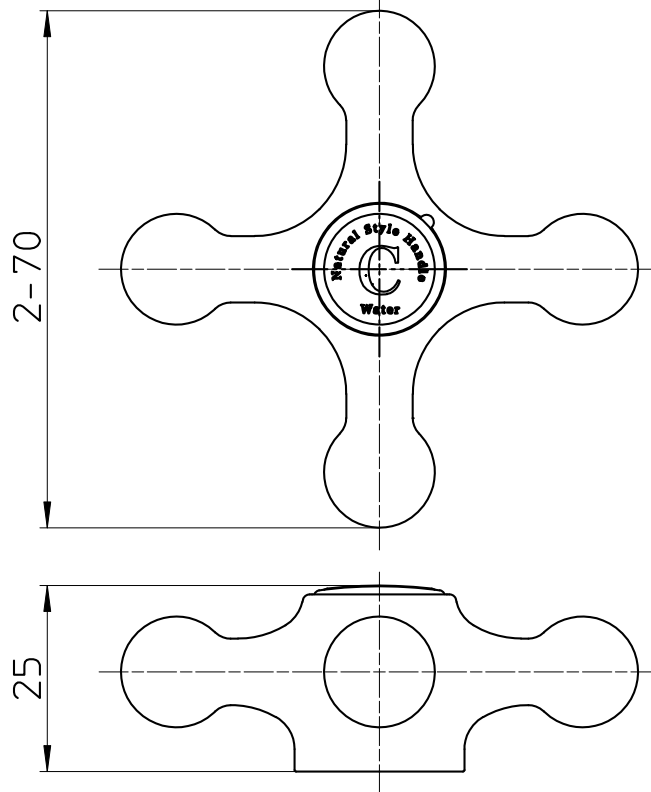

図番

TOTO $\phi 7,8$ セレクション 20 等分

A SAN-EI KVK MYM KAKUDAI $\phi 9,5$ セレクション 16 等分

TOTO $\phi 9,8$ セレクション 16 等分

B INAX $\phi 9,8$ セレクション 18 等分

SAN-EI 用
TOTO

KVK 用

INAX 用

W3/16 \square 24

M5X0,8

M4X0,7

備考

品名	クロスハンドル	尺度	承認	検図	製図	設計	第三角法
品番	R211F	1 : 1	21・9・3	21・9・3	21・9・3	07・4・23	SANEI 株式会社