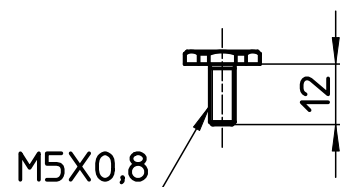

図番

SANEI TOTO
MYM KAKUDAI用

INAX用
TOTO用

KVK用

備考 湯,水用表示リング付

| | | | | | | | |
|----|----------|-------|---------|---------|---------|-------|------------|
| 品名 | ワンタッチレバー | 尺度 | 承認 | 検図 | 製図 | 設計 | 第三角法 |
| 品番 | R230F-L | 1:1.5 | 14・1・14 | 14・1・14 | 14・1・14 | 04・3・ | SANEI 株式会社 |