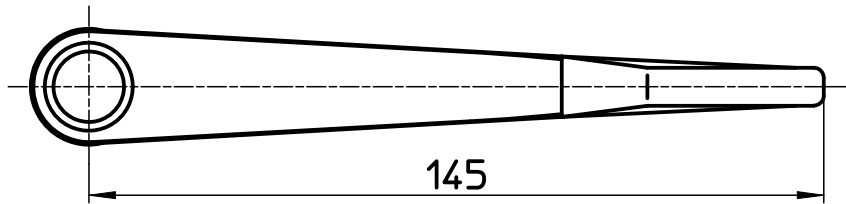

図番

SANEI TOTO
MYM KAKUDAI用

INAX用
TOTO用

KVK用

備考 湯,水用表示リング付

| | | | | | | | |
|----|----------|-------|---------|---------|---------|-------|------------|
| 品名 | ワンタッチレバー | 尺度 | 承認 | 検図 | 製図 | 設計 | 第三角法 |
| 品番 | R230F-L | 1:1.5 | 14・1・14 | 14・1・14 | 14・1・14 | 04・3・ | SANEI 株式会社 |