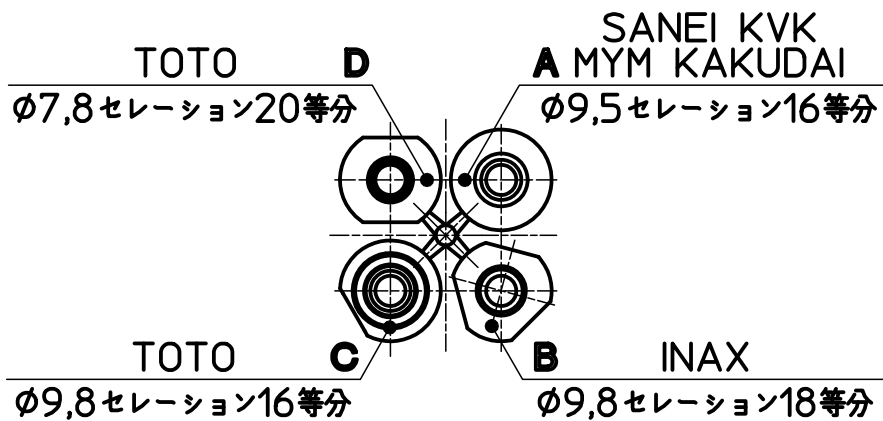

図番

SANEI TOTO
MYM KAKUDAI用

INAX用
TOTO用

KVK用

備考 湯,水用表示リング付

| | | | | | | | |
|----|----------|-------|---------|---------|---------|-------|------------|
| 品名 | ワンタッチレバー | 尺度 | 承認 | 検図 | 製図 | 設計 | 第三角法 |
| 品番 | R230F-L | 1:1.5 | 14・1・14 | 14・1・14 | 14・1・14 | 04・3・ | SANEI 株式会社 |