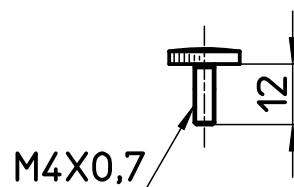

図番

SANEI TOTO
MYM KAKUDAI用

INAX用
TOTO用

KVK用

備考 湯,水用表示リング付

| | | | | | | | |
|----|----------|-------|---------|---------|---------|-------|------------|
| 品名 | ワンタッチレバー | 尺度 | 承認 | 検図 | 製図 | 設計 | 第三角法 |
| 品番 | R230F-L | 1:1.5 | 14・1・14 | 14・1・14 | 14・1・14 | 04・3・ | SANEI 株式会社 |