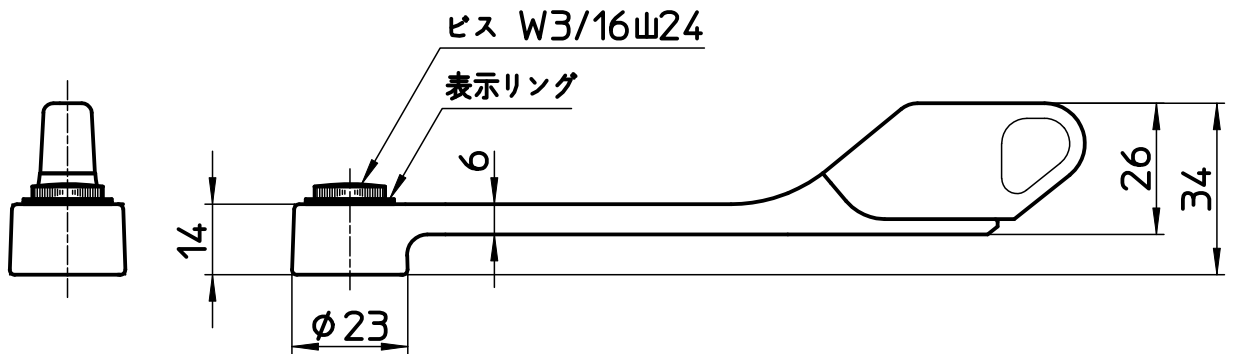

図番

SANEI TOTO
MYM KAKUDAI用

INAX用
TOTO用

KVK用

備考 湯,水用表示リング付

| | | | | | | | |
|----|----------|-------|---------|---------|---------|-------|------------|
| 品名 | ワンタッチレバー | 尺度 | 承認 | 検図 | 製図 | 設計 | 第三角法 |
| 品番 | R230F-L | 1:1.5 | 14・1・14 | 14・1・14 | 14・1・14 | 04・3・ | SANEI 株式会社 |