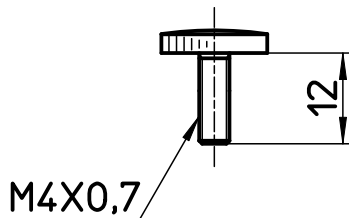

図番

TOTO $\phi 7,8$ セレーション20等分 SANEI KVK MYM KAKUDAI $\phi 9,5$ セレーション16等分

TOTO $\phi 9,8$ セレーション16等分 INAX $\phi 9,8$ セレーション18等分

SANEI
TOTO 用

INAX用

KVK用

備考 湯,水用表示リング付

品名	ワンタッチレバー	尺度	承認	検図	製図	設計	第三角法
品番	R230F-S	1:1	14・1・14	14・1・14	14・1・14	04・3・	SANEI 株式会社