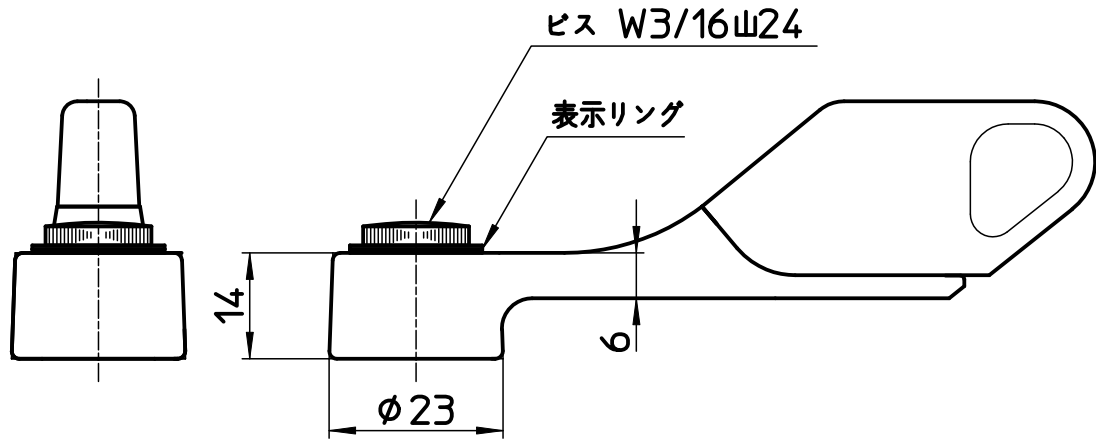

図番

TOTO $\phi 7,8$ セレーション20等分 SANEI KVK MYM KAKUDAI $\phi 9,5$ セレーション16等分

TOTO $\phi 9,8$ セレーション16等分 INAX $\phi 9,8$ セレーション18等分

SANEI
TOTO 用

INAX用

KVK用

備考 湯,水用表示リング付

品名	ワンタッチレバー	尺度	承認	検図	製図	設計	第三角法
品番	R230F-S	1:1	14・1・14	14・1・14	14・1・14	04・3・	SANEI 株式会社