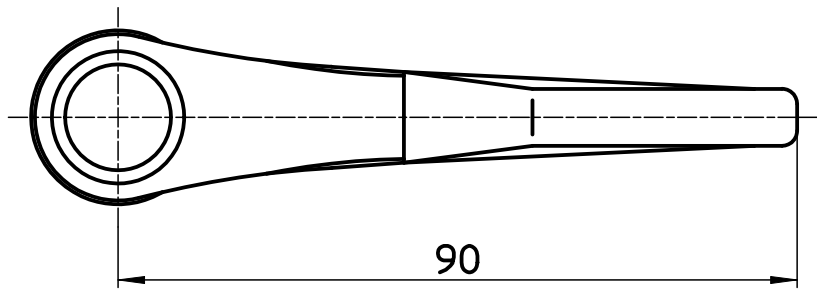

図番

TOTO $\phi 7,8$ セレーション20等分 SANEI KVK MYM KAKUDAI $\phi 9,5$ セレーション16等分

TOTO $\phi 9,8$ セレーション16等分 INAX $\phi 9,8$ セレーション18等分

SANEI
TOTO 用

INAX用

KVK用

備考 湯,水用表示リング付

品名	ワンタッチレバー	尺度	承認	検図	製図	設計	第三角法
品番	R230F-S	1:1	14・1・14	14・1・14	14・1・14	04・3・	SANEI 株式会社