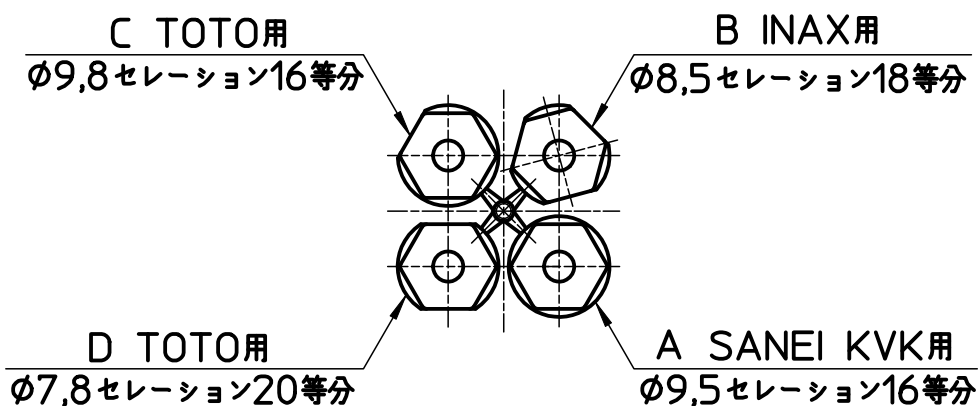

図番

製品番号	色
R2330F-CB2	スケルトンブルー
R2330F-CGB2	グラスブルー
R2330F-CP2	スケルトンピンク
R2330F-CW2	ミルクィーホワイト
R2330F-CWB2	ミルクィーブルー
R2330F-CWP2	ミルクィーピンク

備考

品名	スィングレバー	尺度	承認	検図	製図	設計	第三角法
品番	R2330F-(色)	1 : 1,5	12・7・10	12・7・10	12・7・10	04・7・	SANEI 株式会社