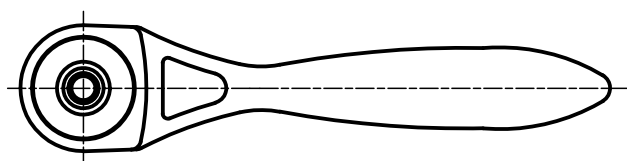

図番

製品番号	色
R2330F-CB2	スケルトンブルー
R2330F-CGB2	グラスブルー
R2330F-CP2	スケルトンピンク
R2330F-CW2	ミルクィーホワイト
R2330F-CWB2	ミルクィーブルー
R2330F-CWP2	ミルクィーピンク

備考

品名	スィングレバー	尺度	承認	検図	製図	設計	第三角法
品番	R2330F-(色)	1 : 1,5	12・7・10	12・7・10	12・7・10	04・7・	SANEI 株式会社