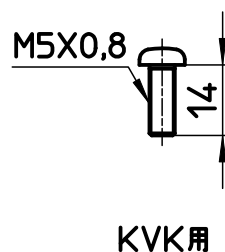

図番

製品番号	色
R2330F-CB2	スケルトンブルー
R2330F-CGB2	グラスブルー
R2330F-CP2	スケルトンピンク
R2330F-CW2	ミルクィーホワイト
R2330F-CWB2	ミルクィーブルー
R2330F-CWP2	ミルクィーピンク

備考

品名	スィングレバー	尺度	承認	検図	製図	設計	第三角法
品番	R2330F-(色)	1 : 1,5	12・7・10	12・7・10	12・7・10	04・7・	SANEI 株式会社