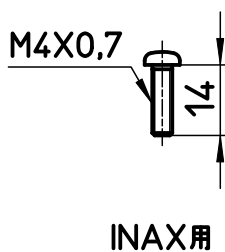

図番

製品番号	色
R2330F-CB2	スケルトンブルー
R2330F-CGB2	グラスブルー
R2330F-CP2	スケルトンピンク
R2330F-CW2	ミルクィーホワイト
R2330F-CWB2	ミルクィーブルー
R2330F-CWP2	ミルクィーピンク

備考

品名	スィングレバー	尺度	承認	検図	製図	設計	第三角法
品番	R2330F-(色)	1 : 1,5	12・7・10	12・7・10	12・7・10	04・7・	SANEI 株式会社