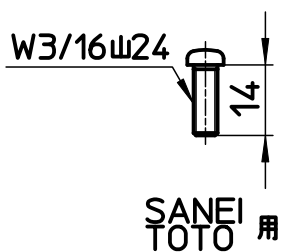

図番

製品番号	色
R2330F-CB2	スケルトンブルー
R2330F-CGB2	グラスブルー
R2330F-CP2	スケルトンピンク
R2330F-CW2	ミルクィーホワイト
R2330F-CWB2	ミルクィーブルー
R2330F-CWP2	ミルクィーピンク

備考

品名	スィングレバー	尺度	承認	検図	製図	設計	第三角法
品番	R2330F-(色)	1 : 1,5	12・7・10	12・7・10	12・7・10	04・7・	SANEI 株式会社