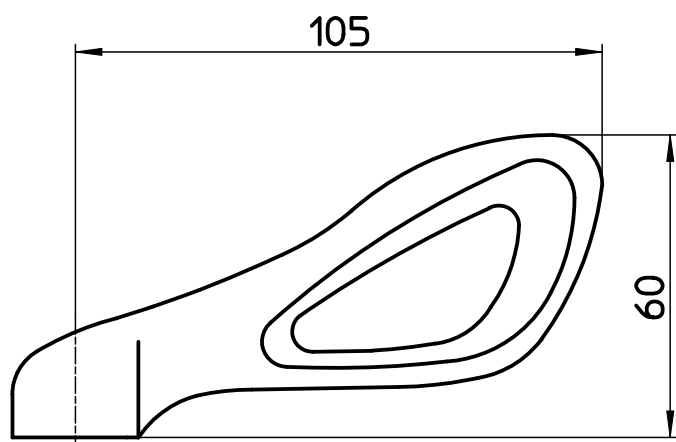

図番

製品番号	色
R2330F-CB2	スケルトンブルー
R2330F-CGB2	グラスブルー
R2330F-CP2	スケルトンピンク
R2330F-CW2	ミルクィーホワイト
R2330F-CWB2	ミルクィーブルー
R2330F-CWP2	ミルクィーピンク

備考

品名	スィングレバー	尺度	承認	検図	製図	設計	第三角法
品番	R2330F-(色)	1 : 1,5	12・7・10	12・7・10	12・7・10	04・7・	SANEI 株式会社