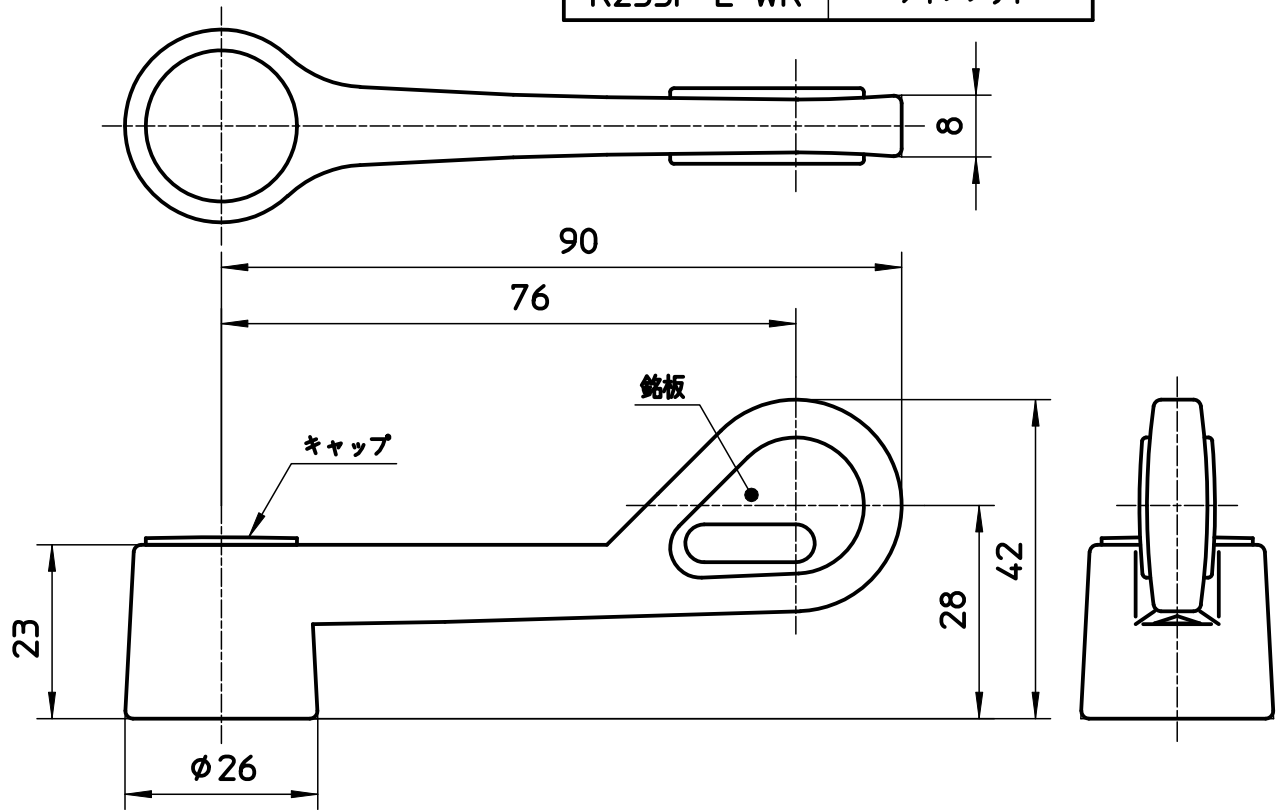

図番

品番	キャップと銘板の色
R233F-L-UB	アーバンブルー
R233F-L-UP	アーバンピンク
R233F-L-WR	ワインレッド

SANEI
TOTO 用

INAX用

KVK用

備考

品名	シングルレバー大	尺度	承認	検図	製図	設計	第三角法
品番	R233F-L-(色)	1:1	22・4・21	22・4・21	22・4・21	04・3・	SANEI 株式会社