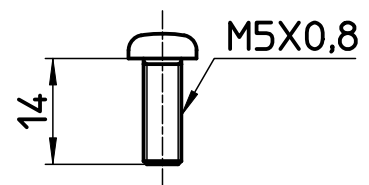

図番

品番	キャップと銘板の色
R233F-L-UB	アーバンブルー
R233F-L-UP	アーバンピンク
R233F-L-WR	ワインレッド

SANEI
TOTO 用

INAX用

KVK用

備考

品名	シングルレバー大	尺度	承認	検図	製図	設計	第三角法
品番	R233F-L-(色)	1:1	22・4・21	22・4・21	22・4・21	04・3・	SANEI 株式会社