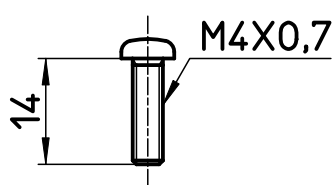

図番

品番	キャップと銘板の色
R233F-L-UB	アーバンブルー
R233F-L-UP	アーバンピンク
R233F-L-WR	ワインレッド

SANEI
TOTO 用

INAX用

KVK用

備考

品名	シングルレバー大	尺度	承認	検図	製図	設計	第三角法
品番	R233F-L-(色)	1:1	22・4・21	22・4・21	22・4・21	04・3・	SANEI 株式会社