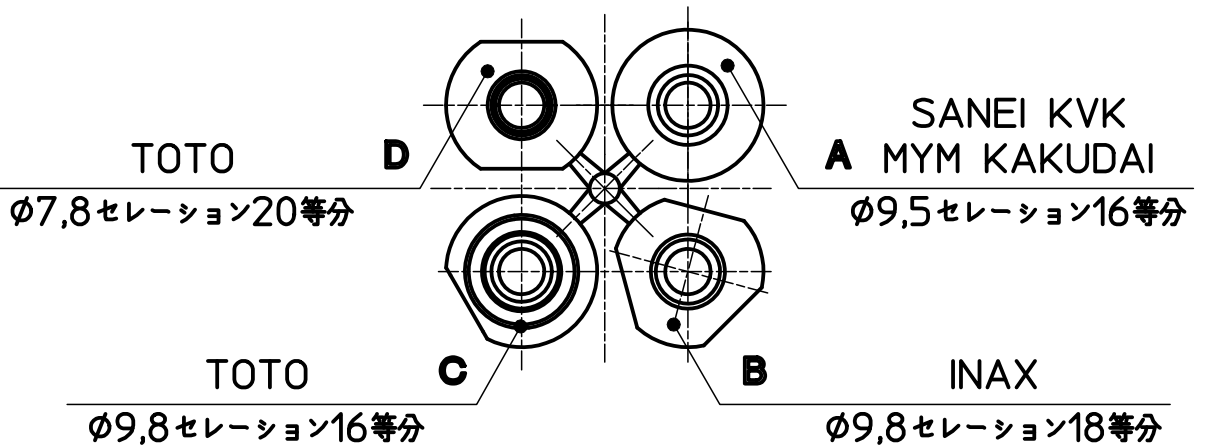

図番

品番	キャップと銘板の色
R233F-L-UB	アーバンブルー
R233F-L-UP	アーバンピンク
R233F-L-WR	ワインレッド

SANEI
TOTO 用

INAX用

KVK用

備考

品名	シングルレバー大	尺度	承認	検図	製図	設計	第三角法
品番	R233F-L-(色)	1:1	22・4・21	22・4・21	22・4・21	04・3・	SANEI 株式会社